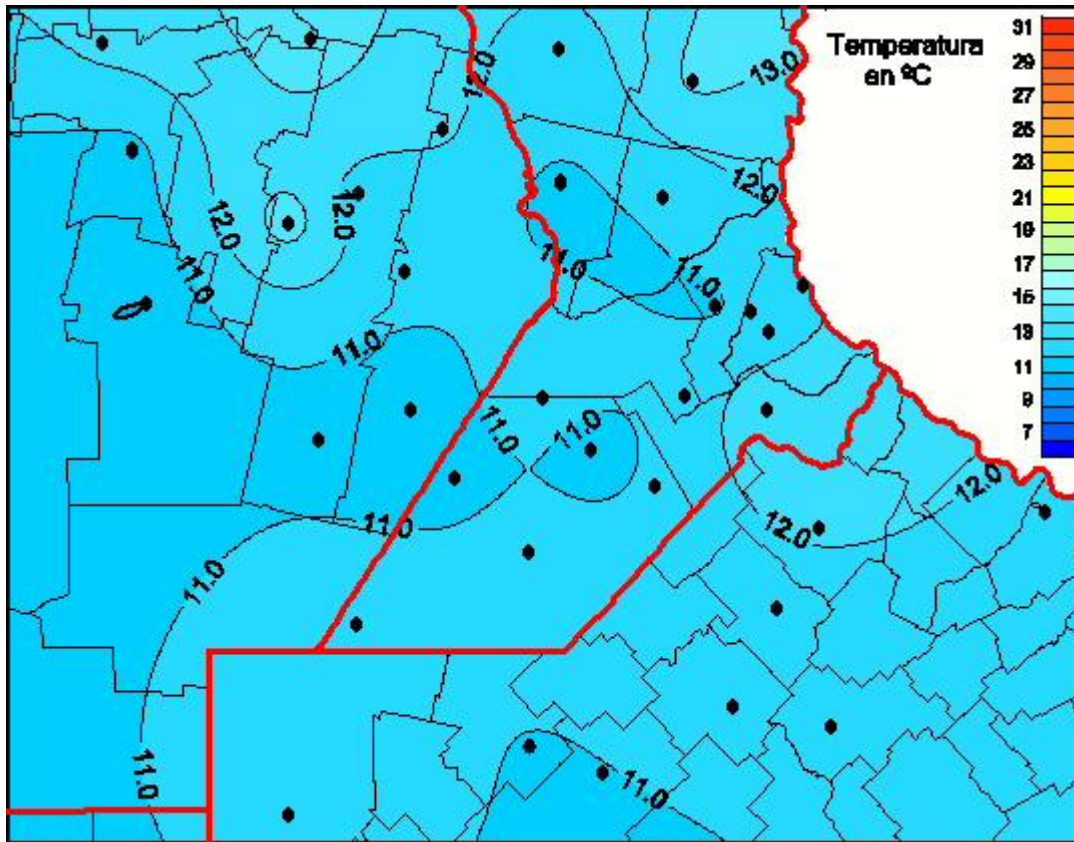

## Temperaturas Medias

Mapa de temperaturas medias de las las últimas 72 horas.  
(Desde las 8:00AM hasta las 8:00AM). Se actualiza a las 10:00hs.