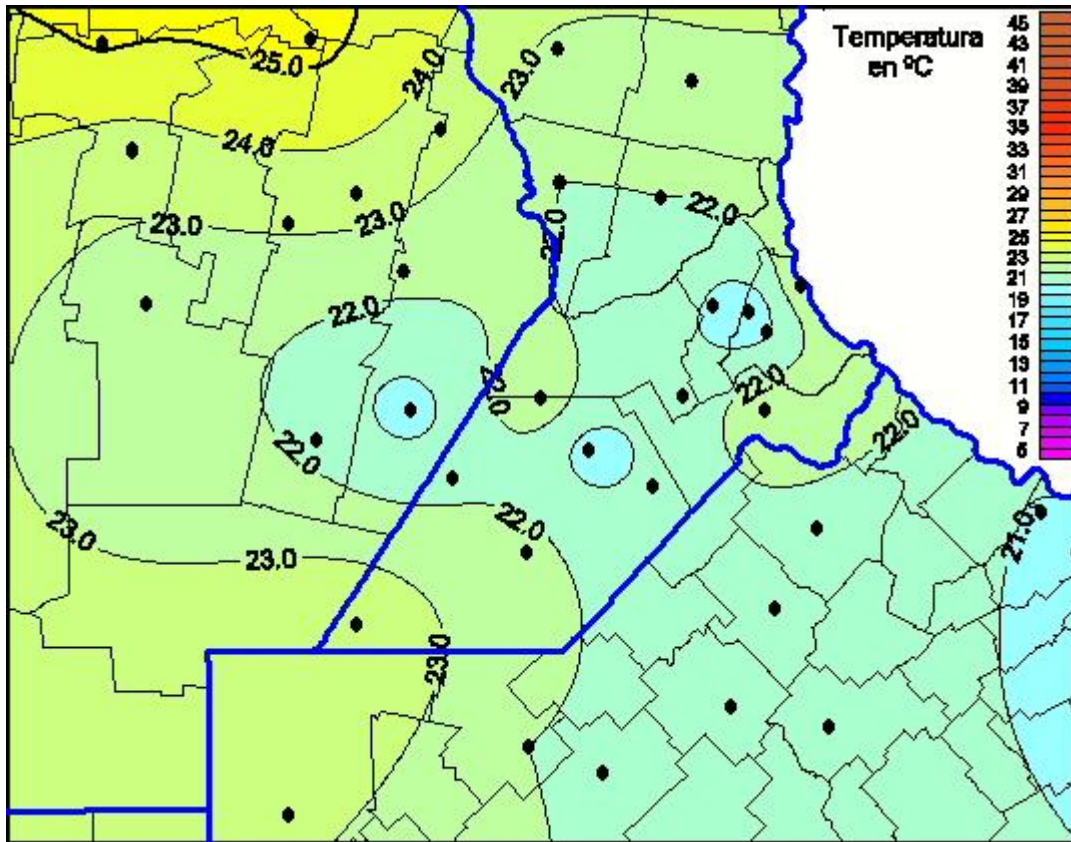

## Temperaturas Máximas

Mapa de temperaturas máximas de las últimas 72 horas.  
(Desde las 8:00AM hasta las 8:00AM). Se actualiza a las 10:00hs.