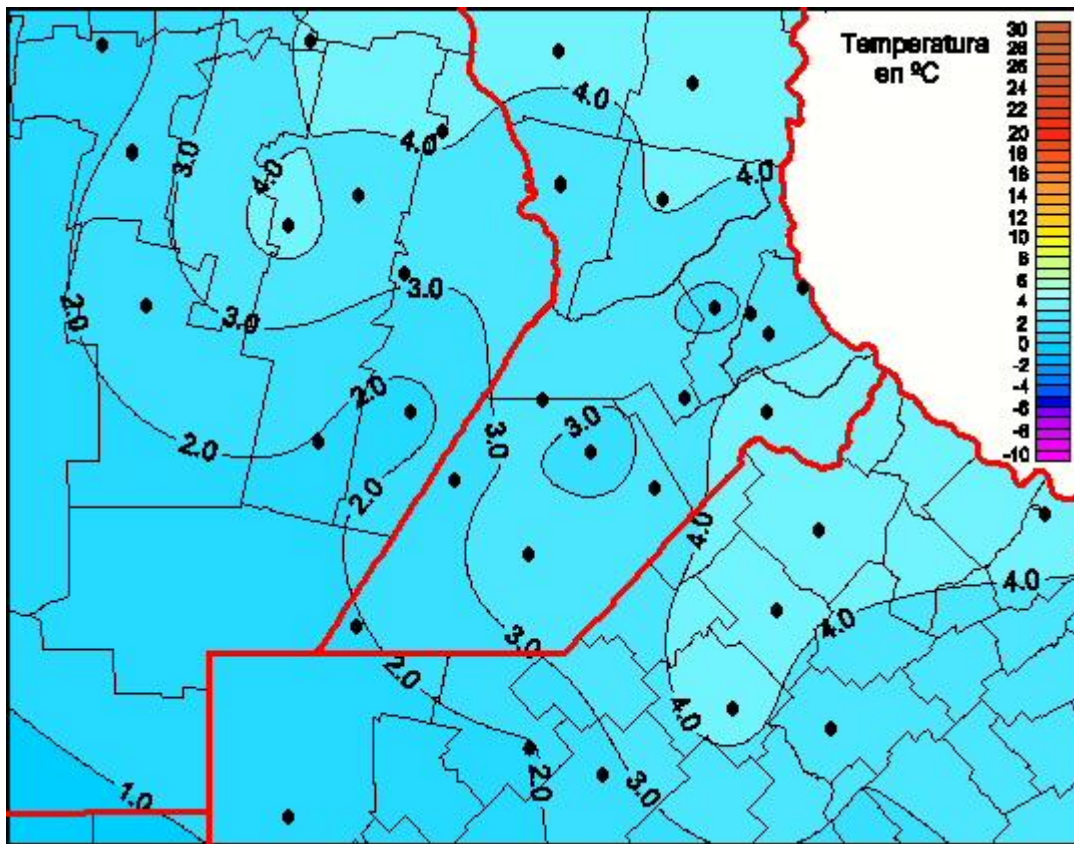

## Temperaturas Mínimas

Mapa de temperaturas mínimas de las las últimas 72 horas.  
(Desde las 8:00AM hasta las 8:00AM). Se actualiza a las 10:00hs.