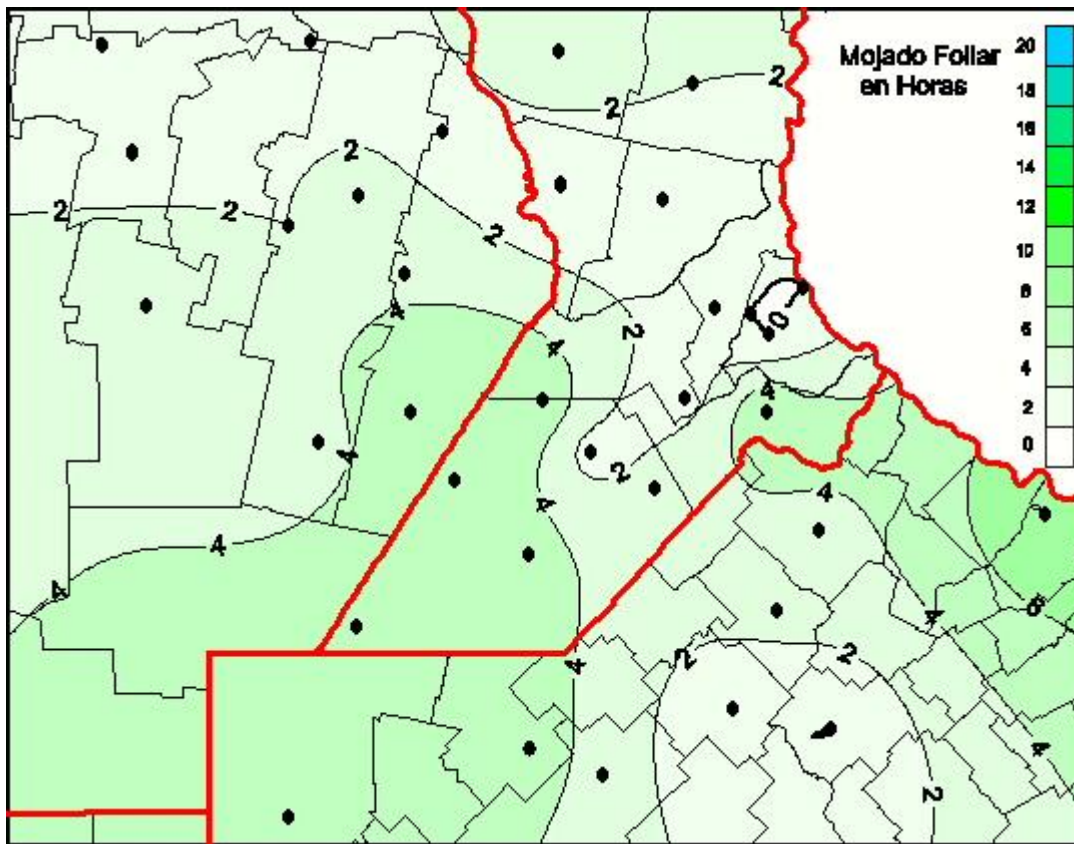

Humedad de Hoja

Mapa de humedad de hoja de las últimas 72 horas.
(Desde las 8:00AM hasta las 8:00AM). Se actualiza a las 10:00hs.