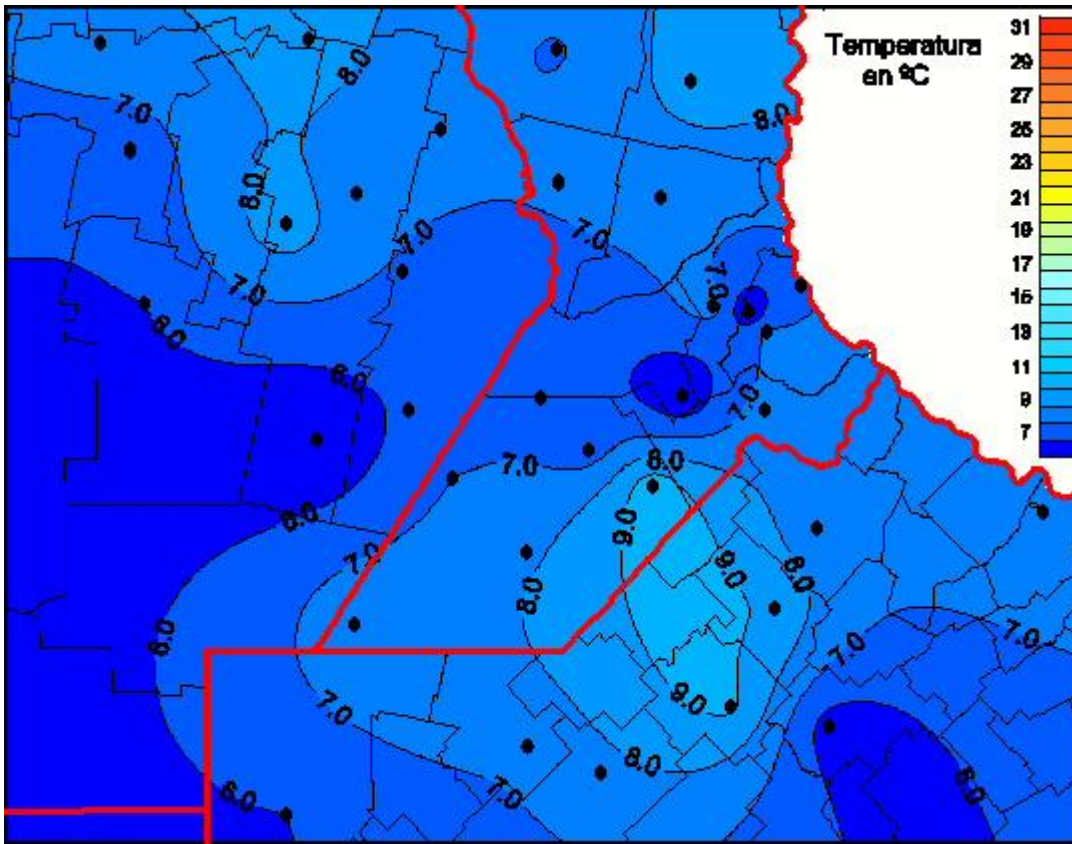

Temperaturas Medias

Mapa de temperaturas medias de las las últimas 24 horas.
(Desde las 8:00AM hasta las 8:00AM). Se actualiza a las 10:00hs.