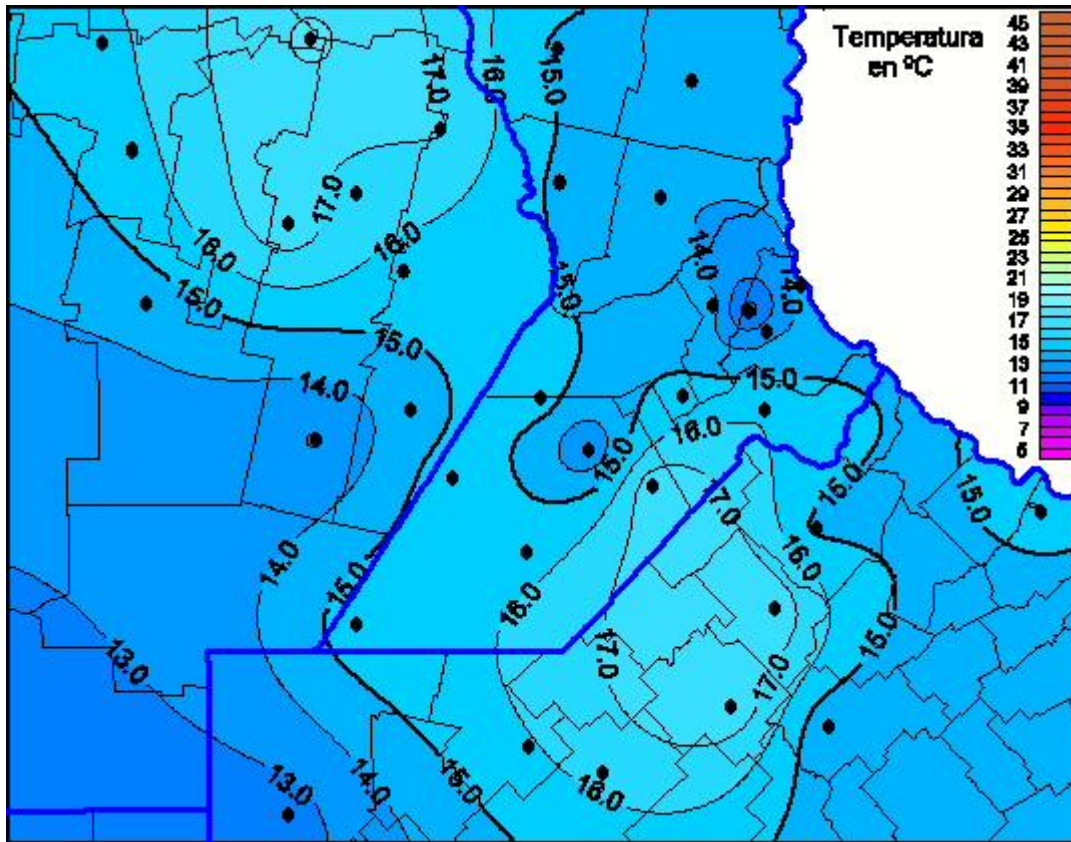

Temperaturas Máximas

Mapa de temperaturas máximas de las últimas 24 horas.
(Desde las 8:00AM hasta las 8:00AM). Se actualiza a las 10:00hs.