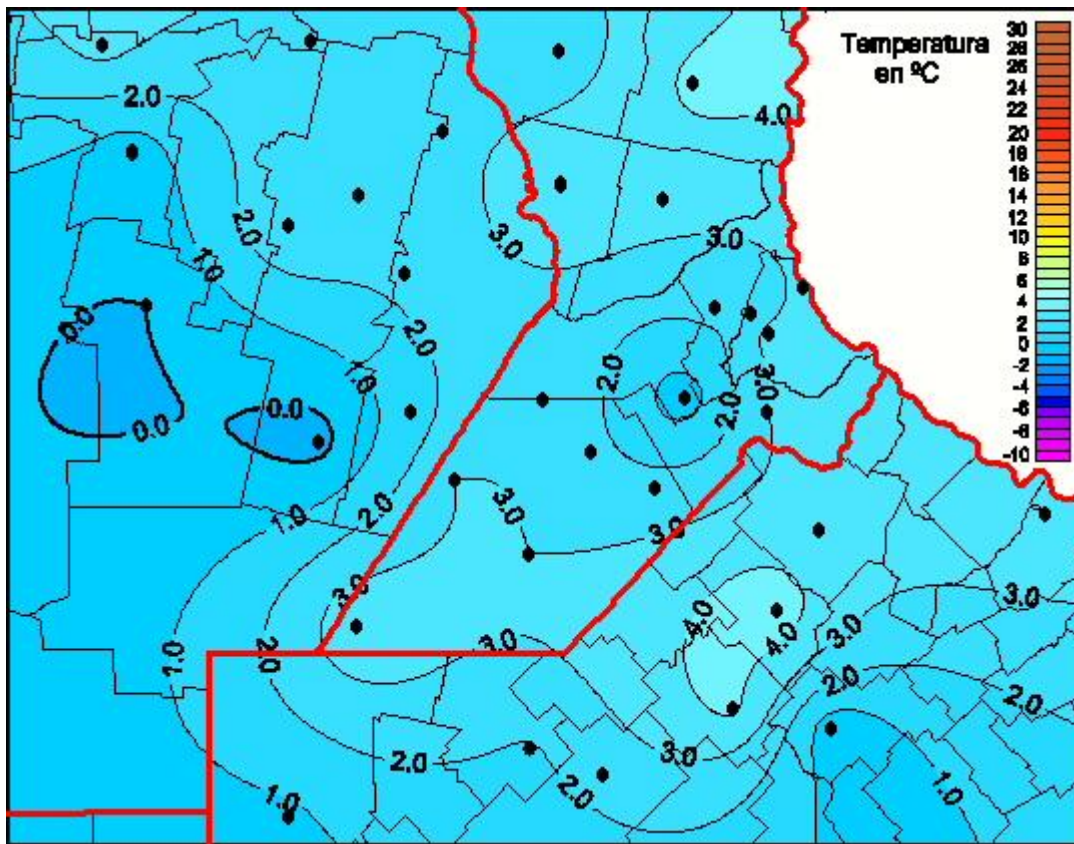

## Temperaturas Mínimas

Mapa de temperaturas mínimas de las las últimas 24 horas.  
(Desde las 8:00AM hasta las 8:00AM). Se actualiza a las 10:00hs.