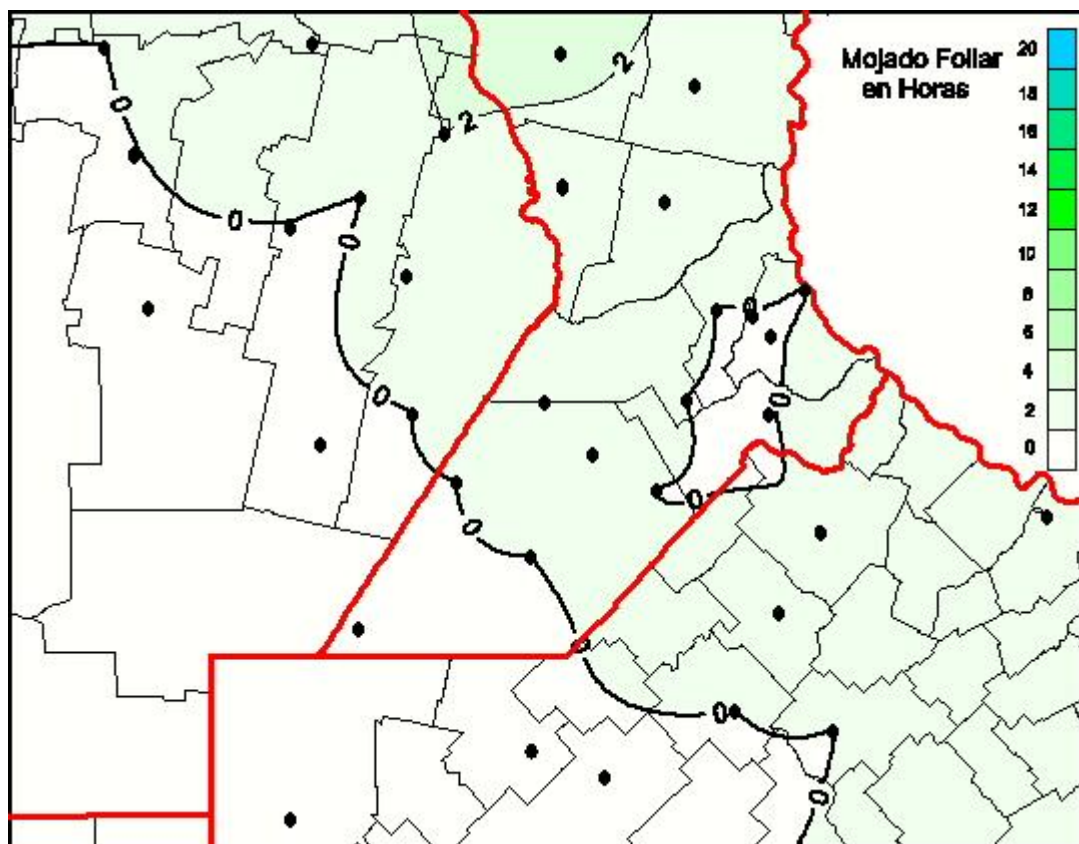

Humedad de Hoja

Mapa de humedad de hoja de las últimas 24 horas.
(Desde las 8:00AM hasta las 8:00AM). Se actualiza a las 10:00hs.