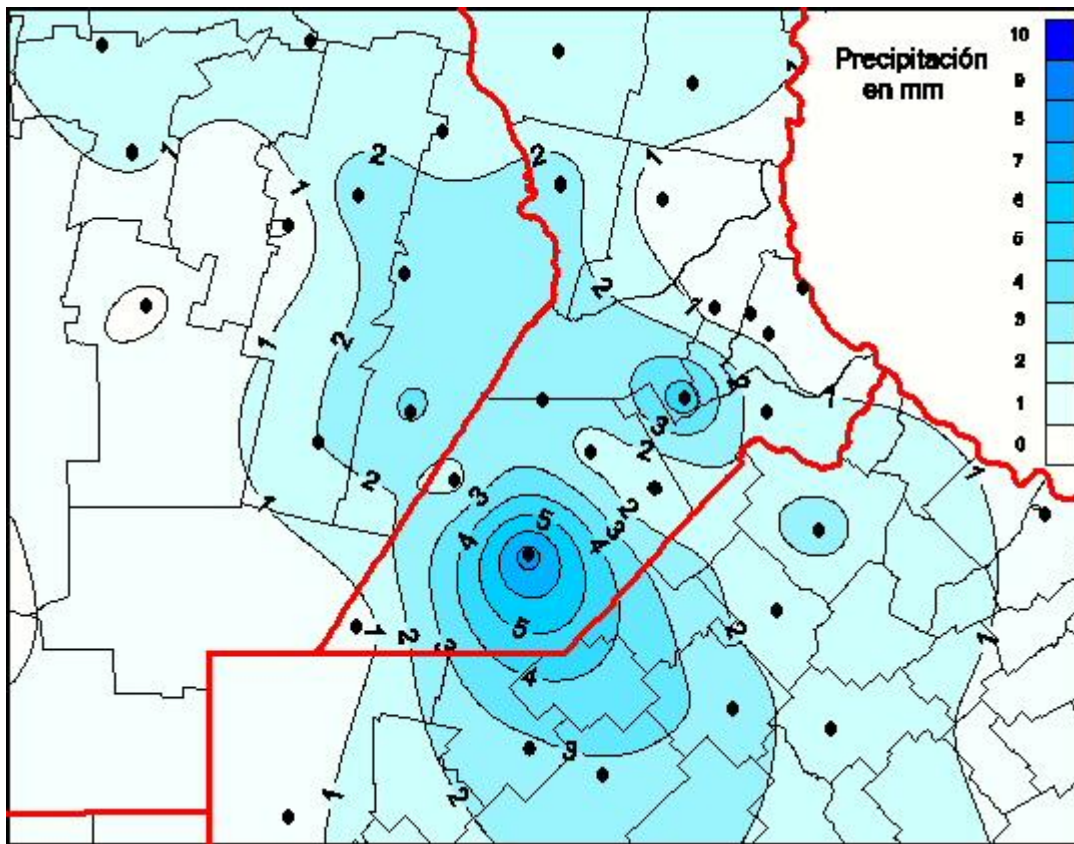

Lluvias

Mapa de precipitación acumulada en las últimas 24 horas.
(Desde las 8:00AM hasta las 8:00AM). Se actualiza a las 10:00hs.