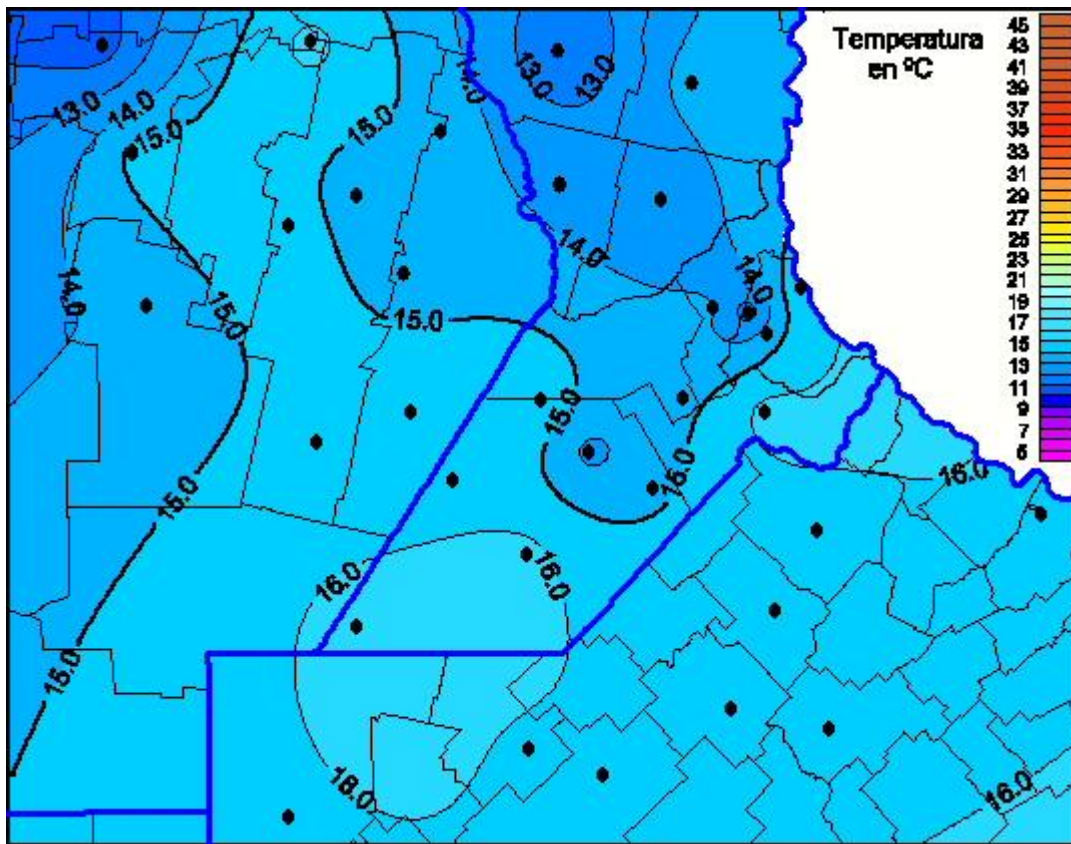

Temperaturas Máximas

Mapa de temperaturas máximas de las últimas 24 horas.
(Desde las 8:00AM hasta las 8:00AM). Se actualiza a las 10:00hs.