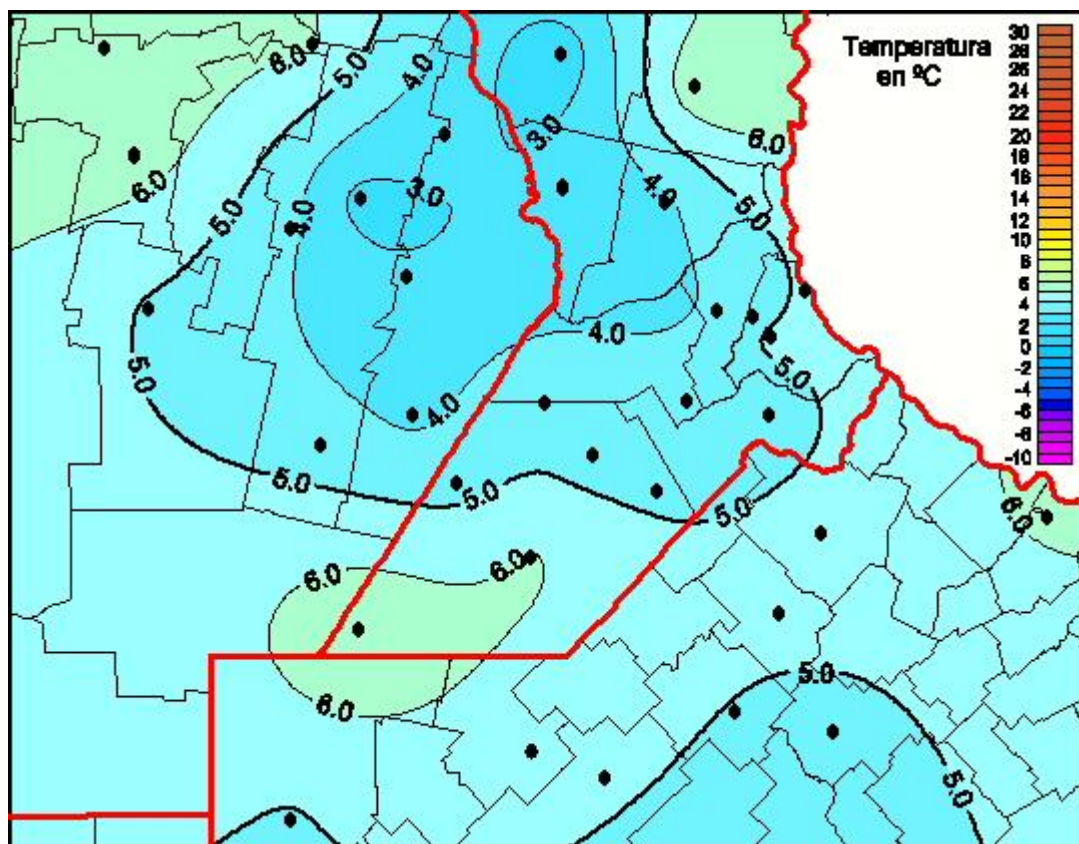

## Temperaturas Mínimas

Mapa de temperaturas mínimas de las las últimas 24 horas.  
(Desde las 8:00AM hasta las 8:00AM). Se actualiza a las 10:00hs.