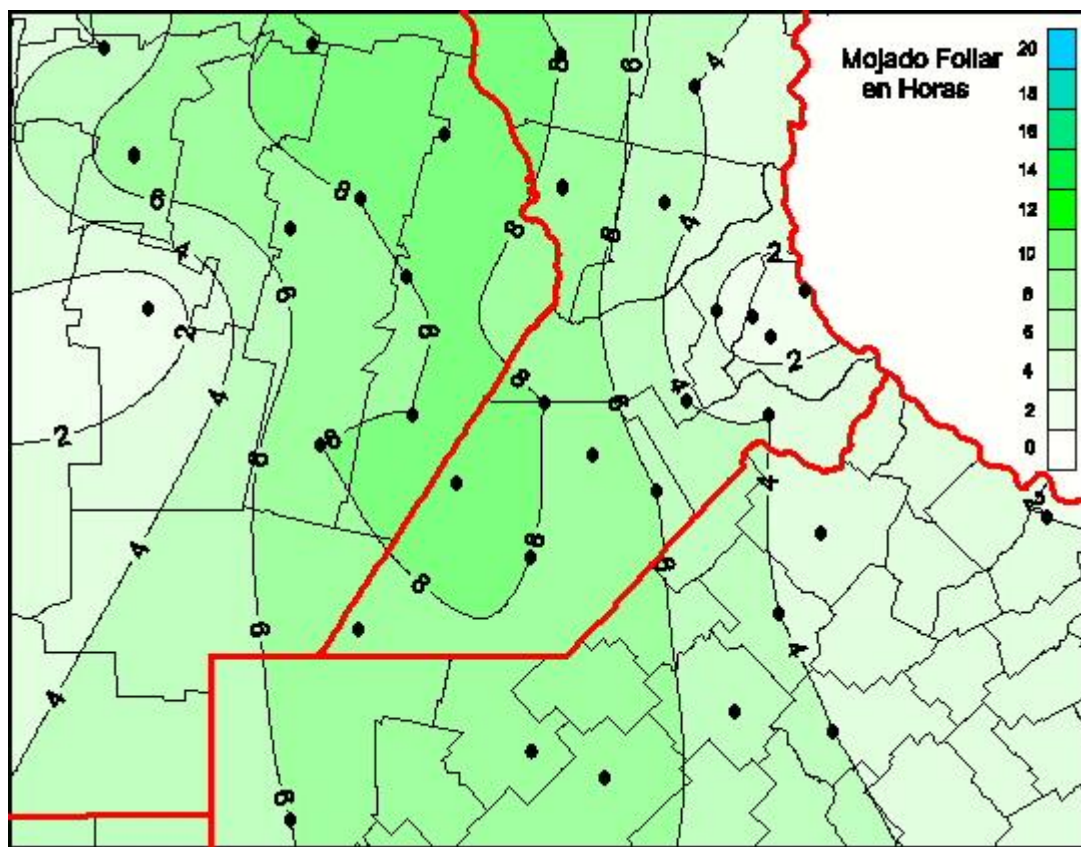

Humedad de Hoja

Mapa de humedad de hoja de las las últimas 24 horas.
(Desde las 8:00AM hasta las 8:00AM). Se actualiza a las 10:00hs.