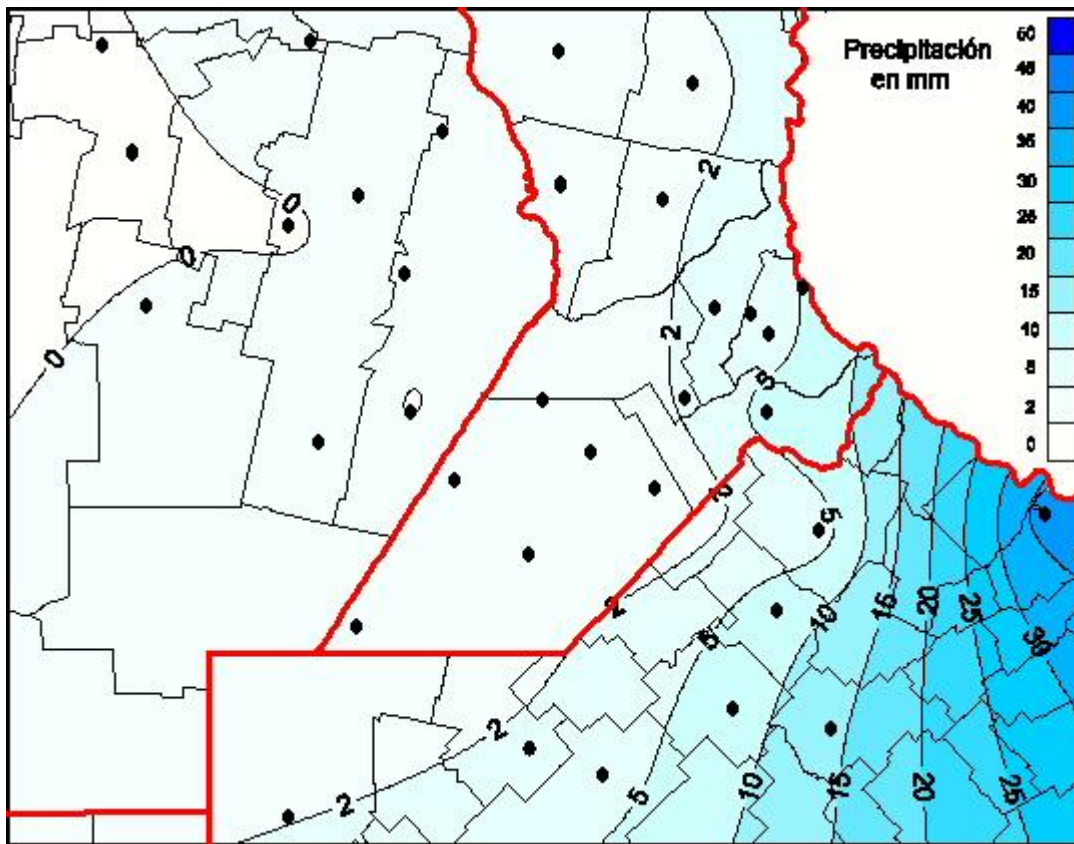

Lluvias

Mapa de precipitación acumulada en las últimas 24 horas.
(Desde las 8:00AM hasta las 8:00AM). Se actualiza a las 10:00hs.