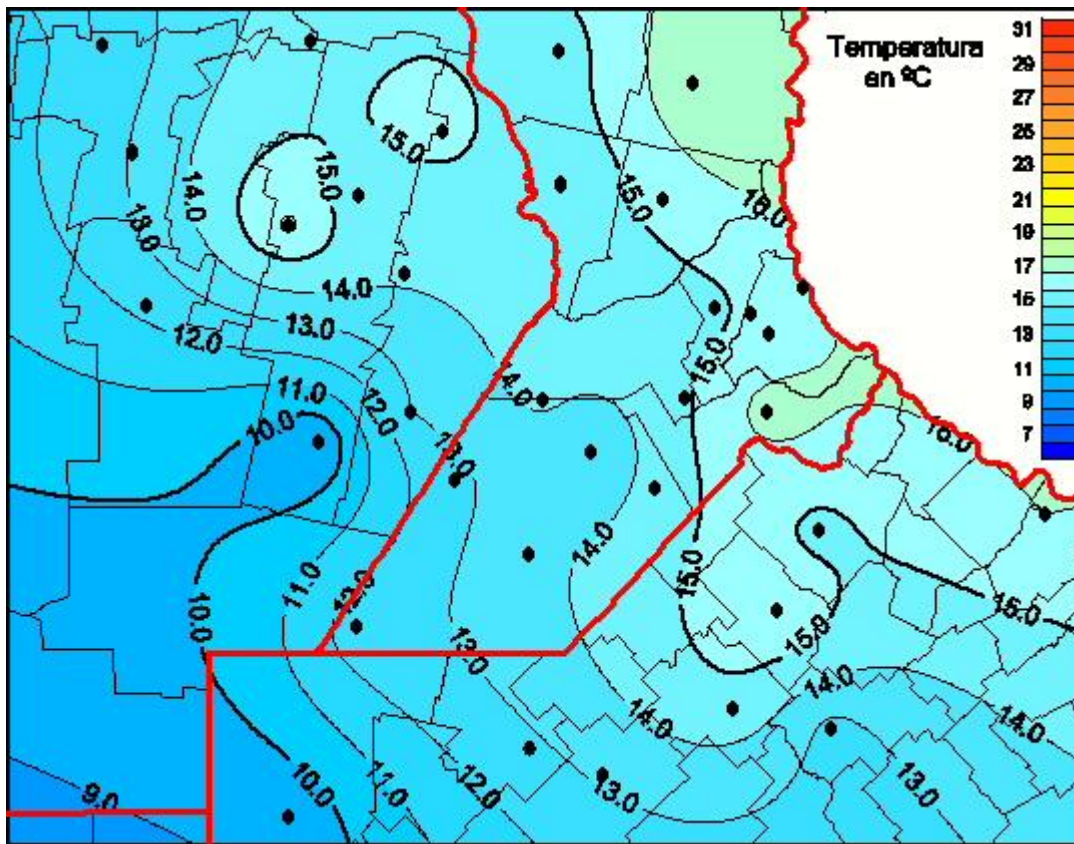

Temperaturas Medias

Mapa de temperaturas medias de las últimas 24 horas.
(Desde las 8:00AM hasta las 8:00AM). Se actualiza a las 10:00hs.