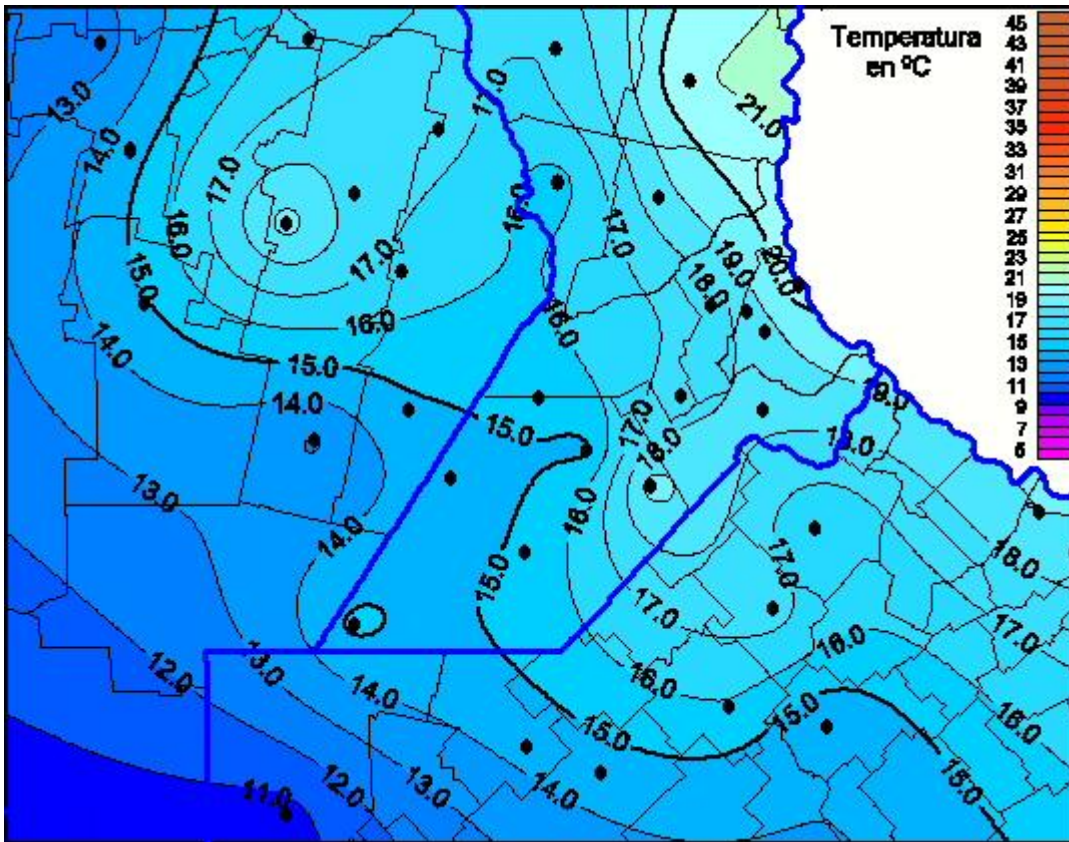

Temperaturas Máximas

Mapa de temperaturas máximas de las últimas 24 horas.
(Desde las 8:00AM hasta las 8:00AM). Se actualiza a las 10:00hs.