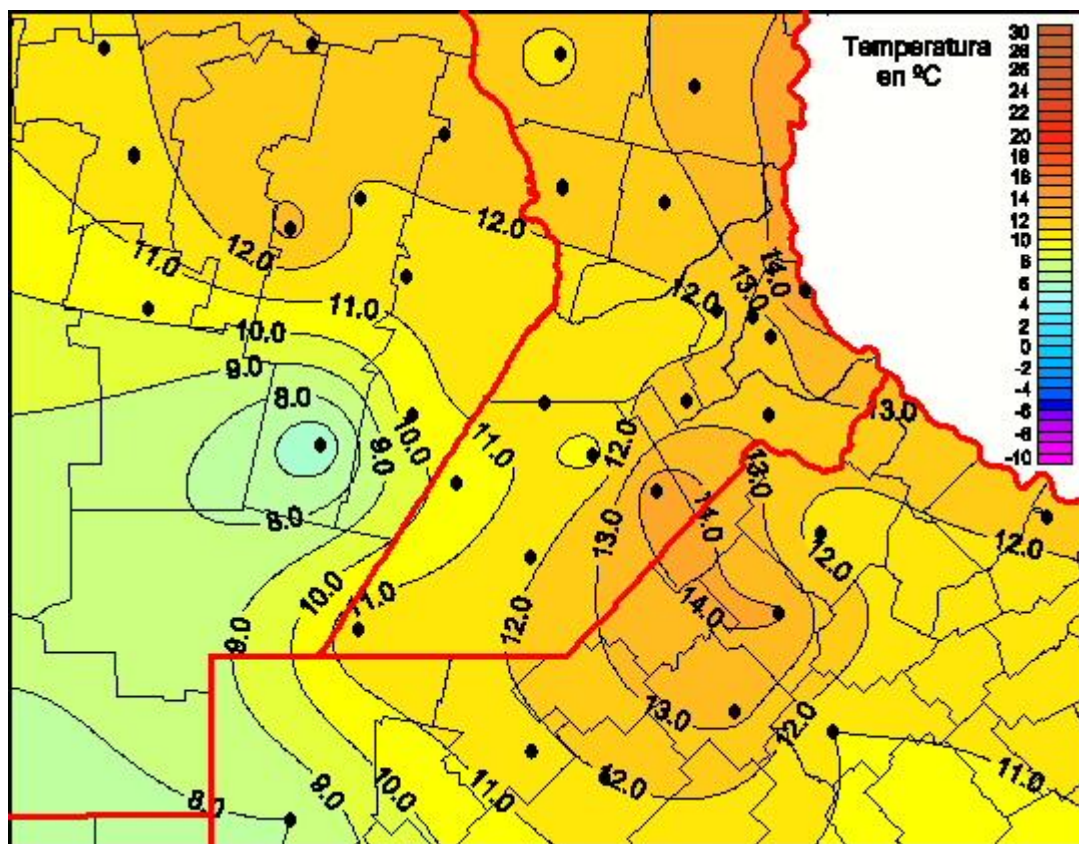

## Temperaturas Mínimas

Mapa de temperaturas mínimas de las las últimas 24 horas.  
(Desde las 8:00AM hasta las 8:00AM). Se actualiza a las 10:00hs.