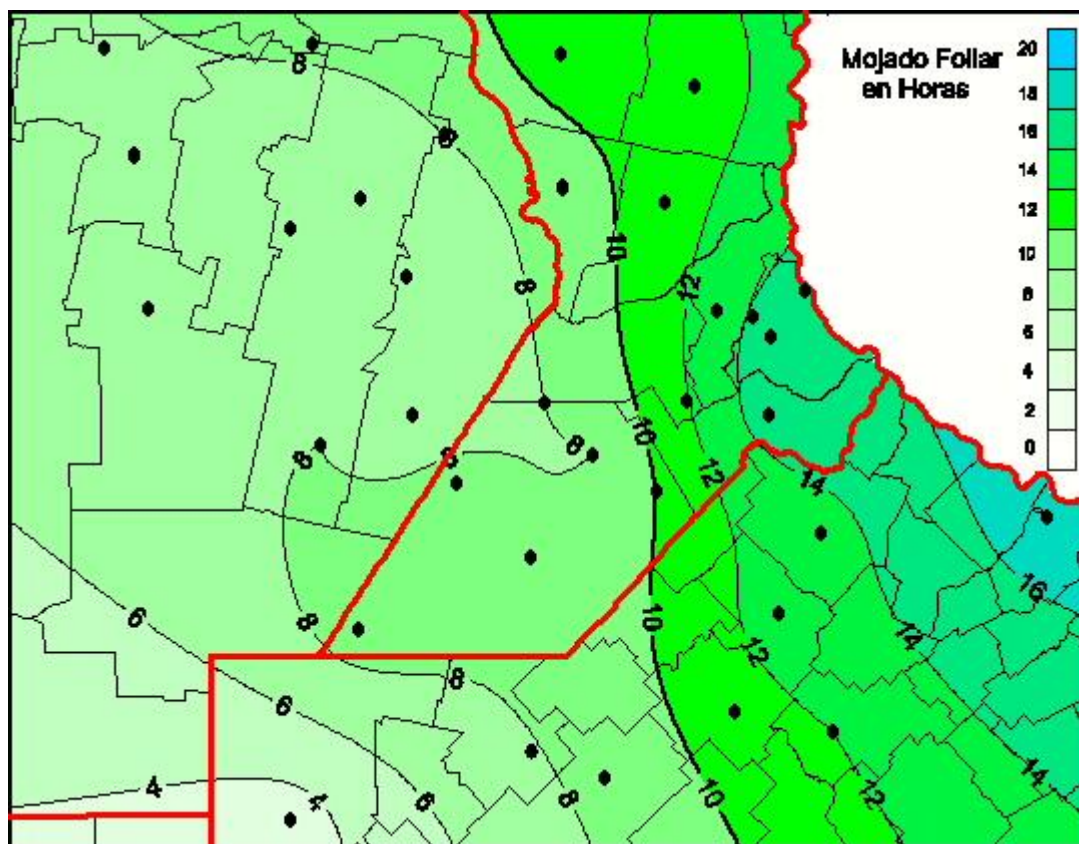

Humedad de Hoja

Mapa de humedad de hoja de las últimas 24 horas.
(Desde las 8:00AM hasta las 8:00AM). Se actualiza a las 10:00hs.