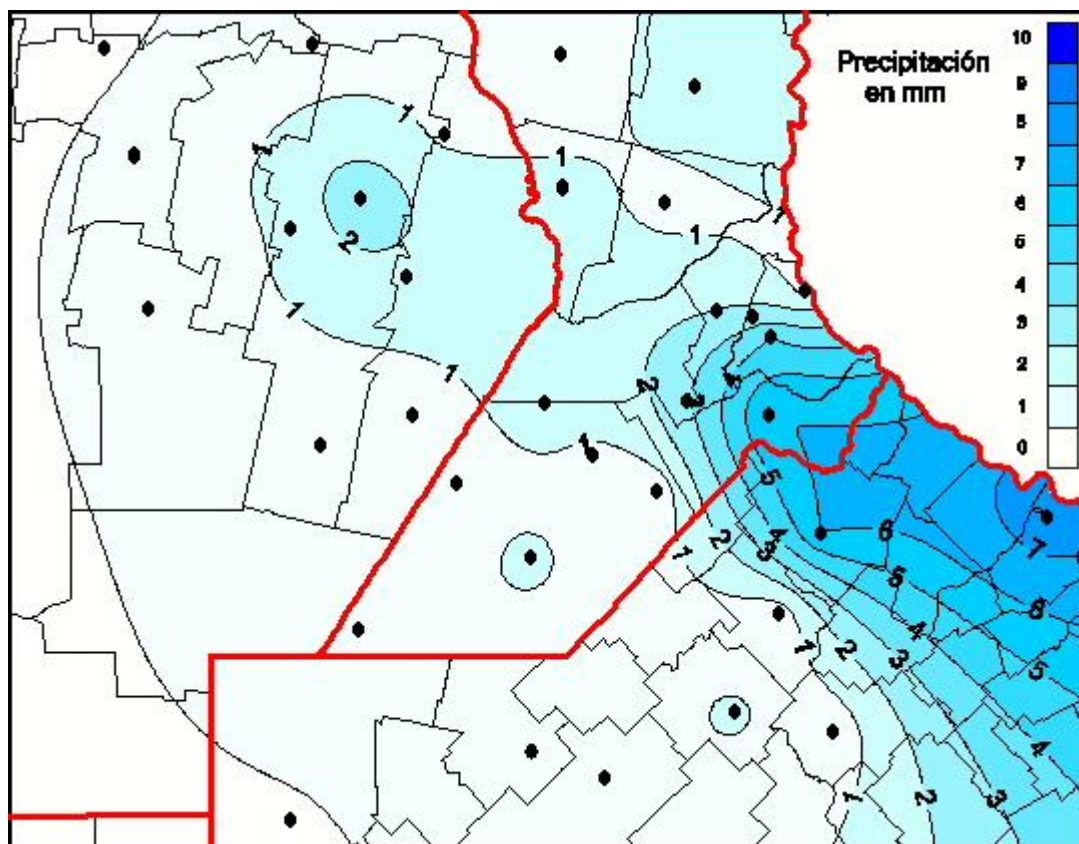

Lluvias

Mapa de precipitación acumulada en las últimas 24 horas.
(Desde las 8:00AM hasta las 8:00AM). Se actualiza a las 10:00hs.