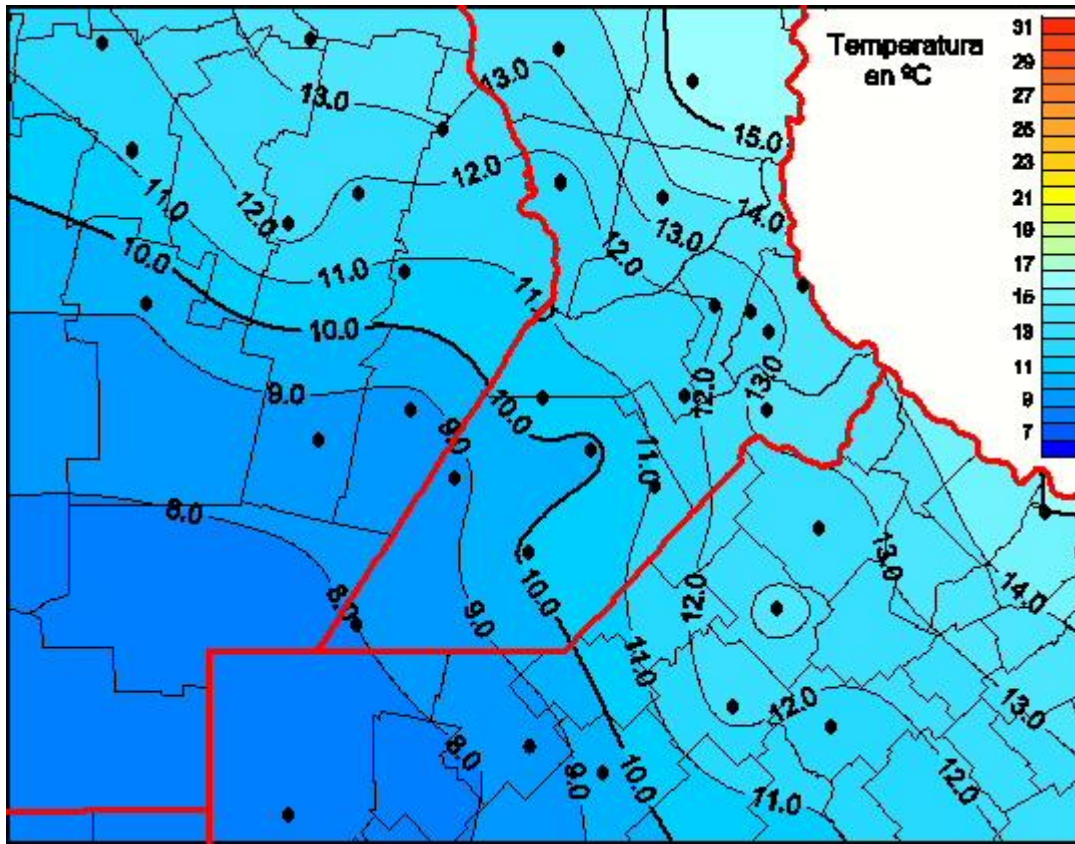

## Temperaturas Medias

Mapa de temperaturas medias de las las últimas 24 horas.  
(Desde las 8:00AM hasta las 8:00AM). Se actualiza a las 10:00hs.