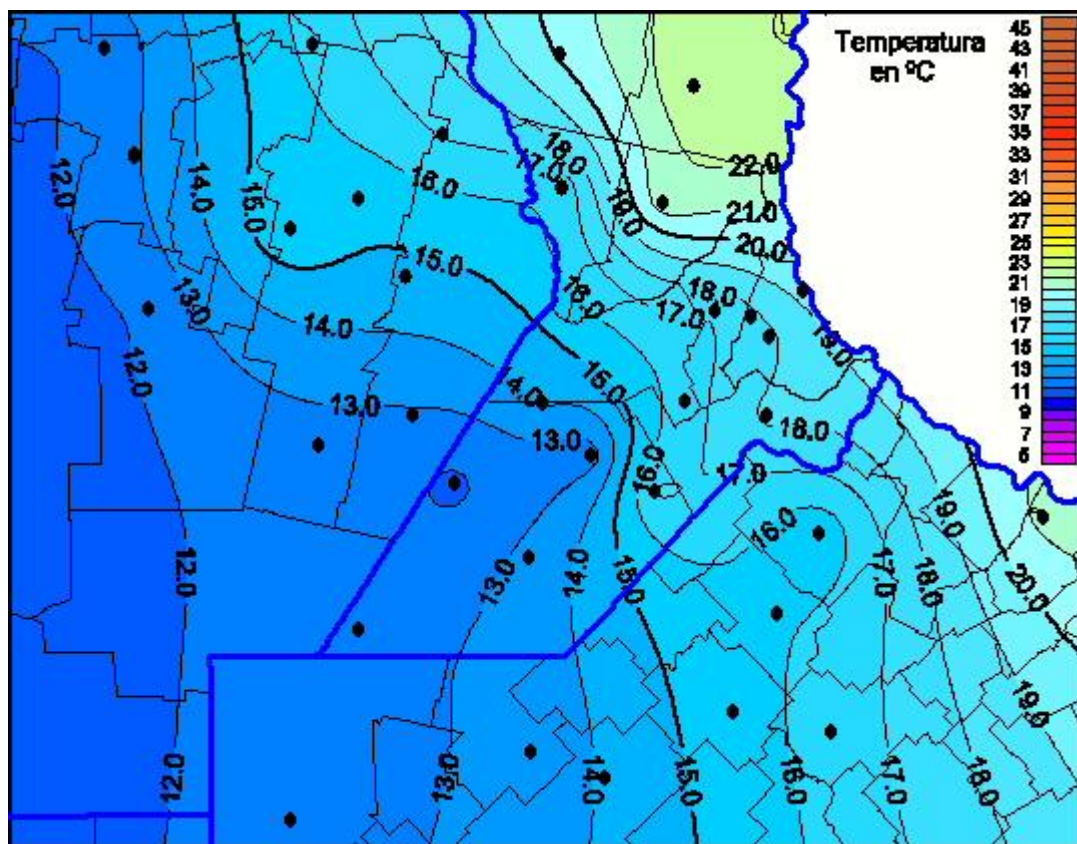

Temperaturas Máximas

Mapa de temperaturas máximas de las últimas 24 horas.
(Desde las 8:00AM hasta las 8:00AM). Se actualiza a las 10:00hs.