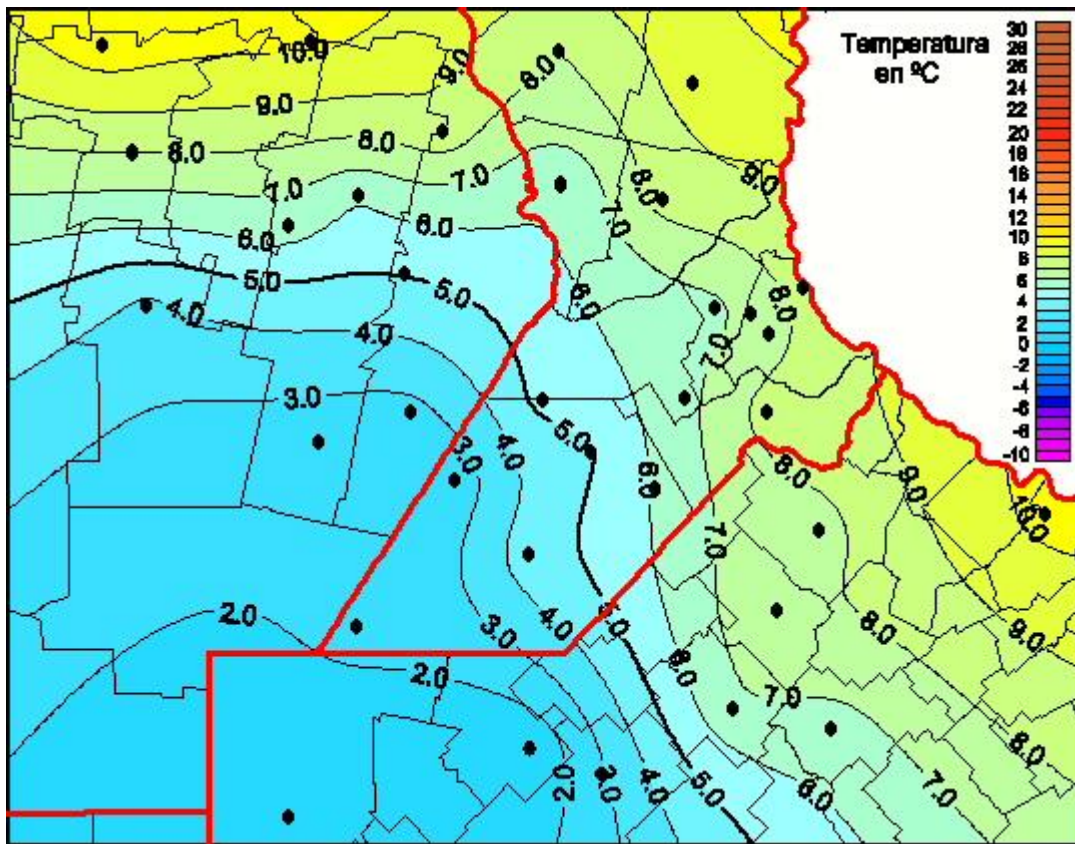

Temperaturas Mínimas

Mapa de temperaturas mínimas de las las últimas 24 horas.
(Desde las 8:00AM hasta las 8:00AM). Se actualiza a las 10:00hs.