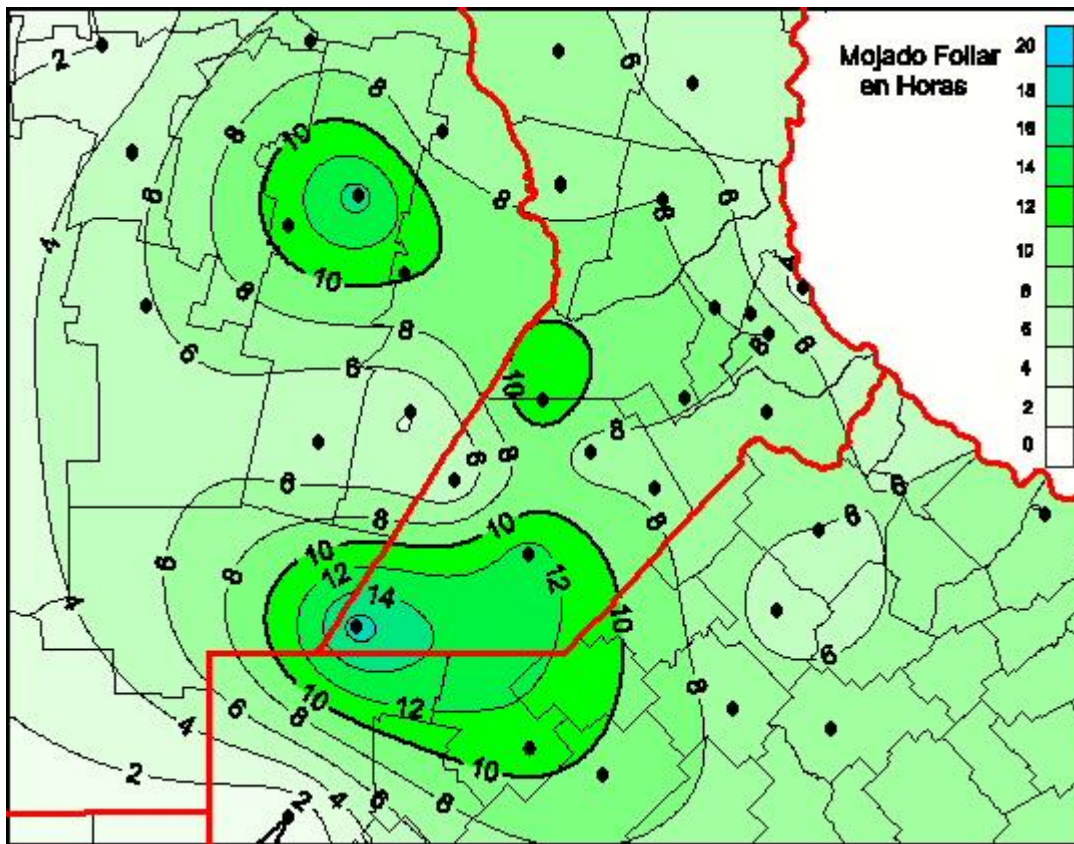

Humedad de Hoja

Mapa de humedad de hoja de las las últimas 24 horas.
(Desde las 8:00AM hasta las 8:00AM). Se actualiza a las 10:00hs.