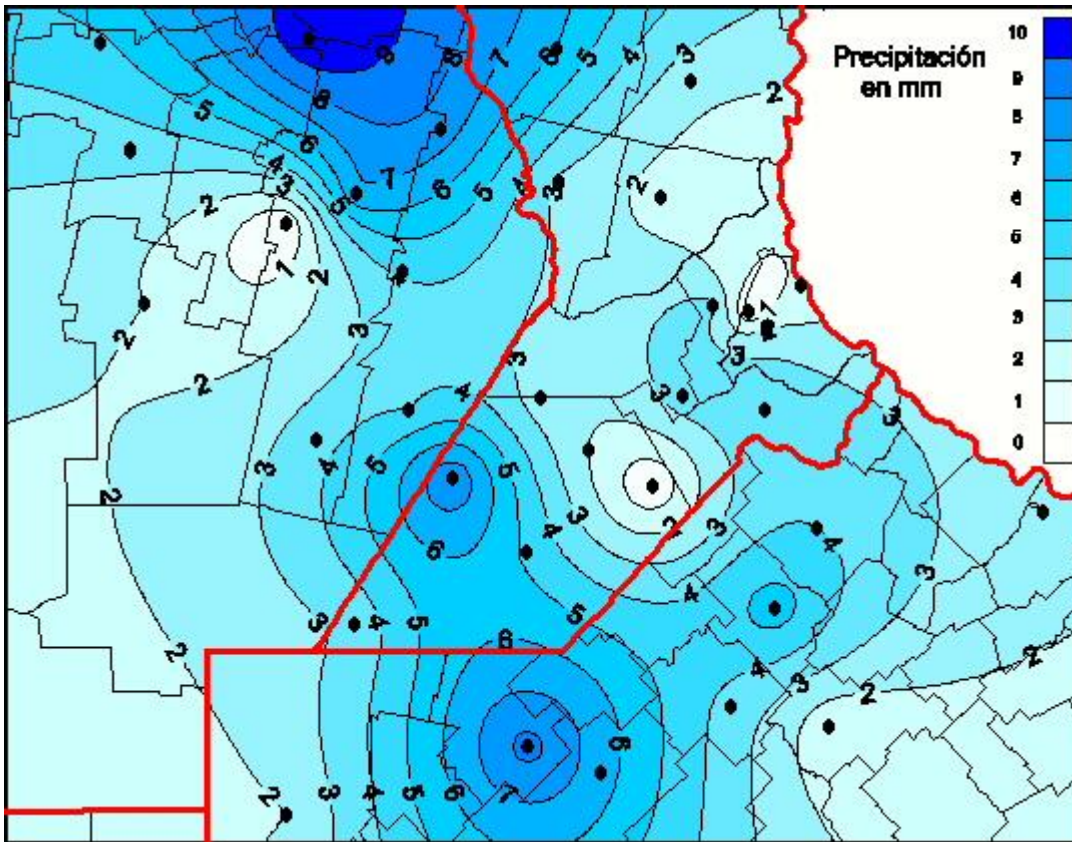

## Lluvias

Mapa de precipitación acumulada en las últimas 96 horas.  
(Desde las 8:00AM hasta las 8:00AM). Se actualiza a las 10:00hs.