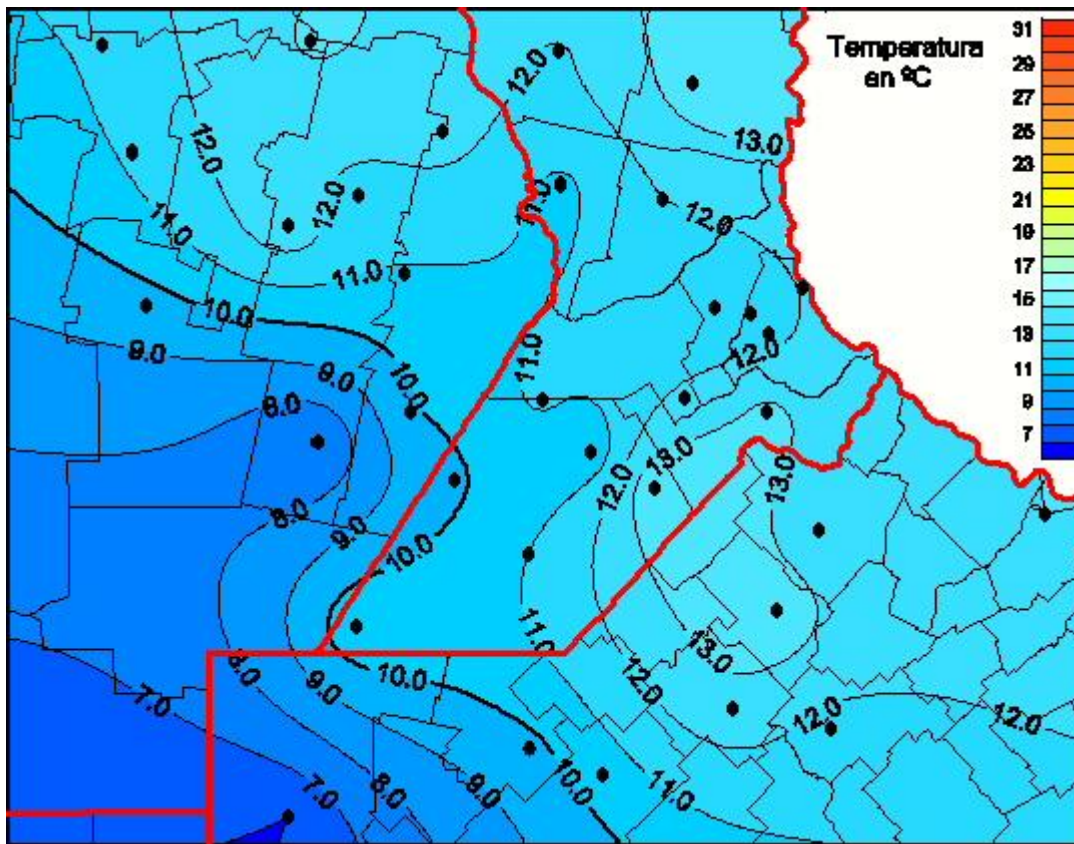

Temperaturas Medias

Mapa de temperaturas medias de las las últimas 96 horas.
(Desde las 8:00AM hasta las 8:00AM). Se actualiza a las 10:00hs.