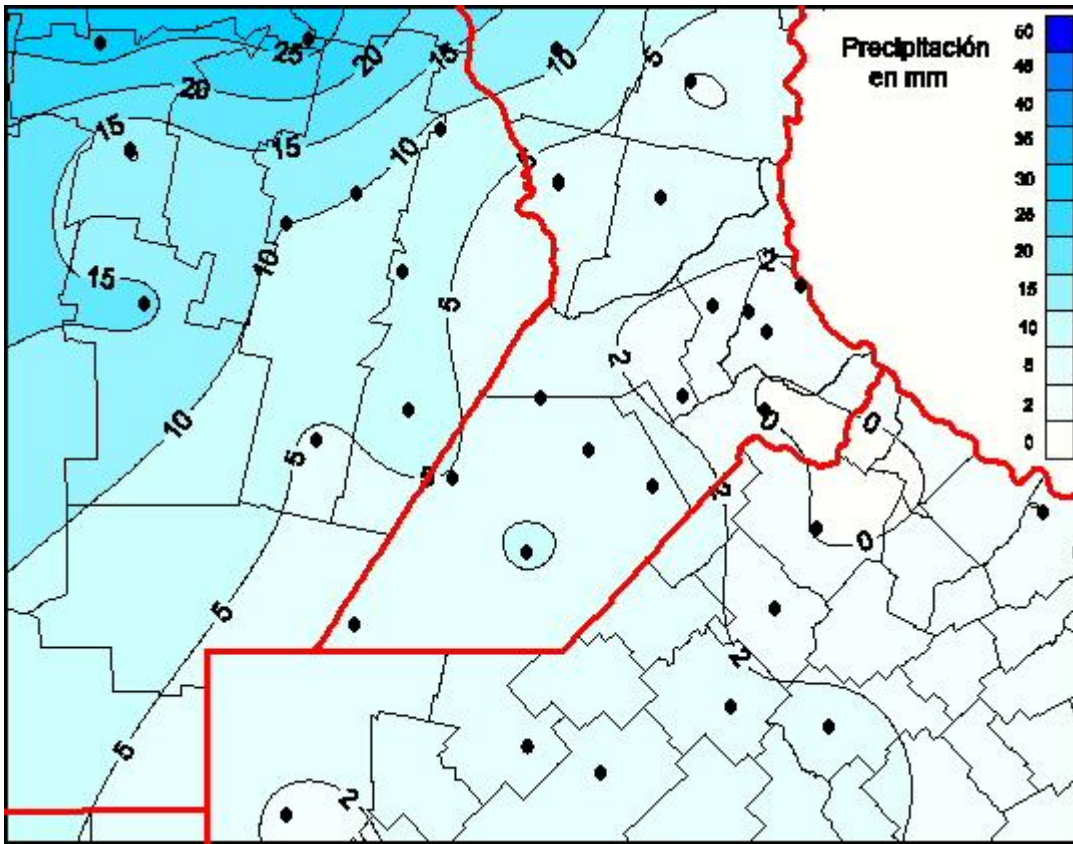

## Lluvias

Mapa de precipitación acumulada en las últimas 24 horas.  
(Desde las 8:00AM hasta las 8:00AM). Se actualiza a las 10:00hs.