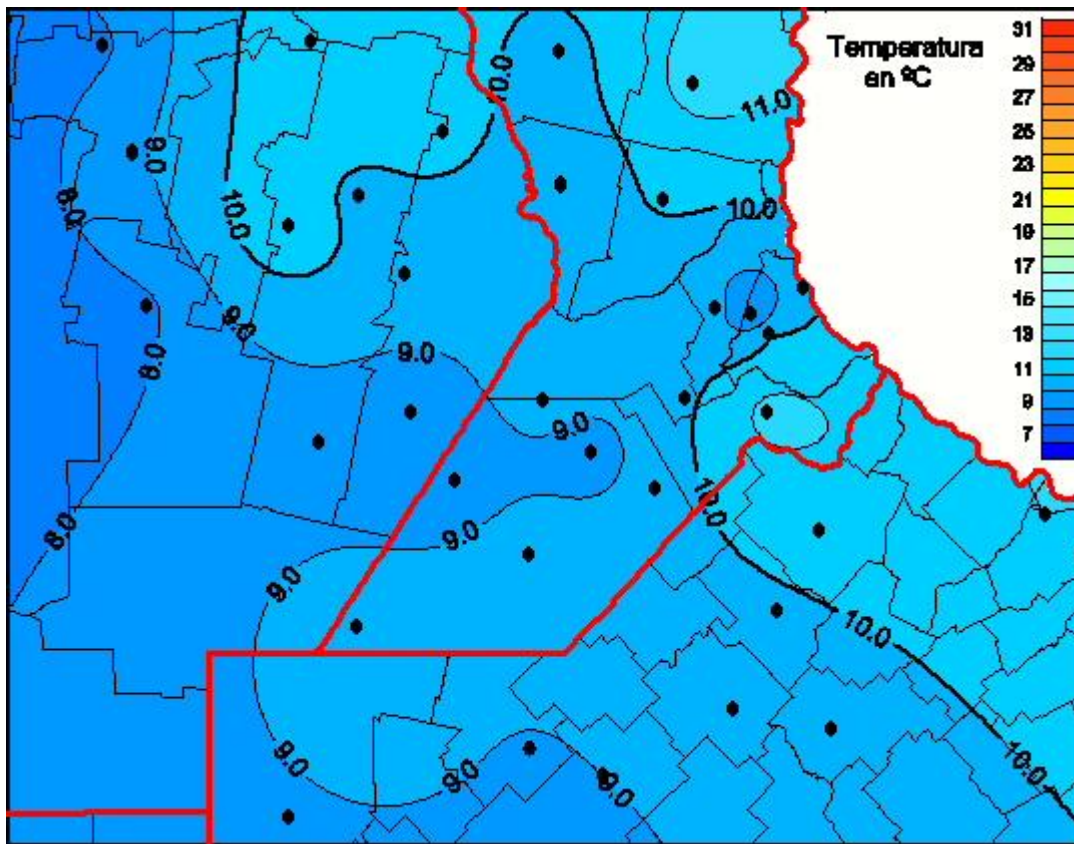

Temperaturas Medias

Mapa de temperaturas medias de las las últimas 24 horas.
(Desde las 8:00AM hasta las 8:00AM). Se actualiza a las 10:00hs.