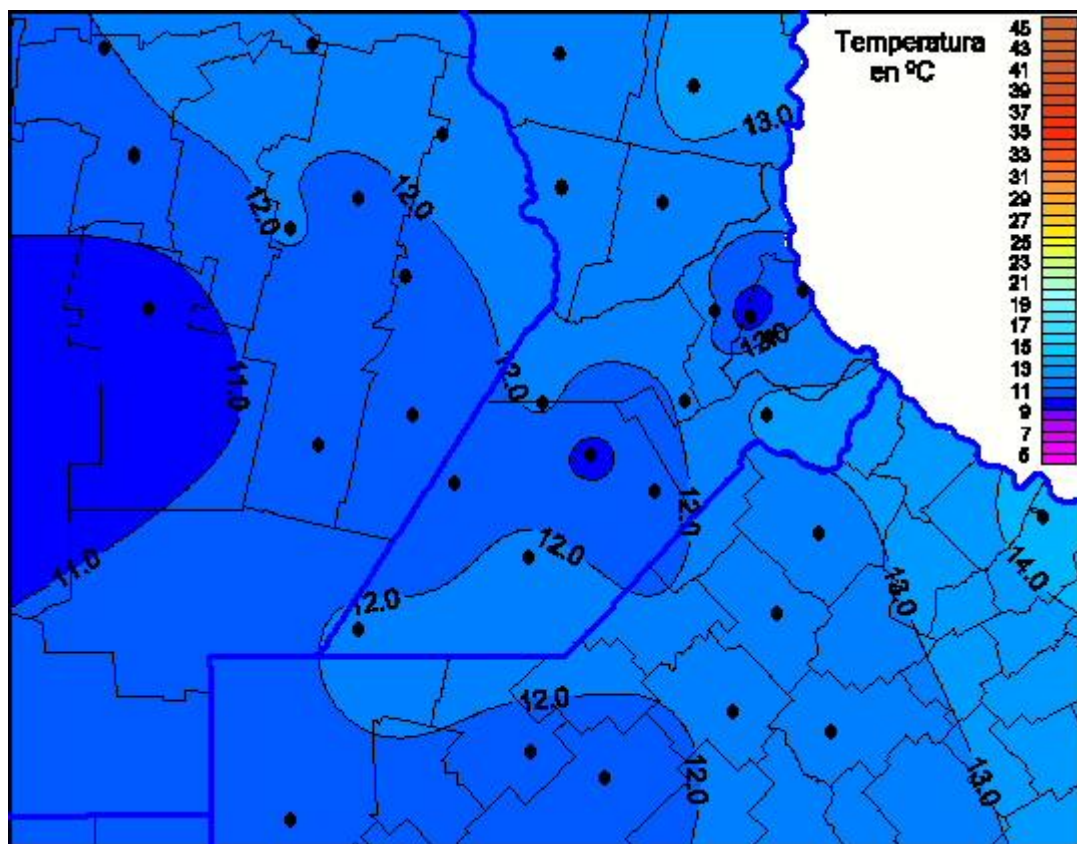

Temperaturas Máximas

Mapa de temperaturas máximas de las las últimas 24 horas.
(Desde las 8:00AM hasta las 8:00AM). Se actualiza a las 10:00hs.