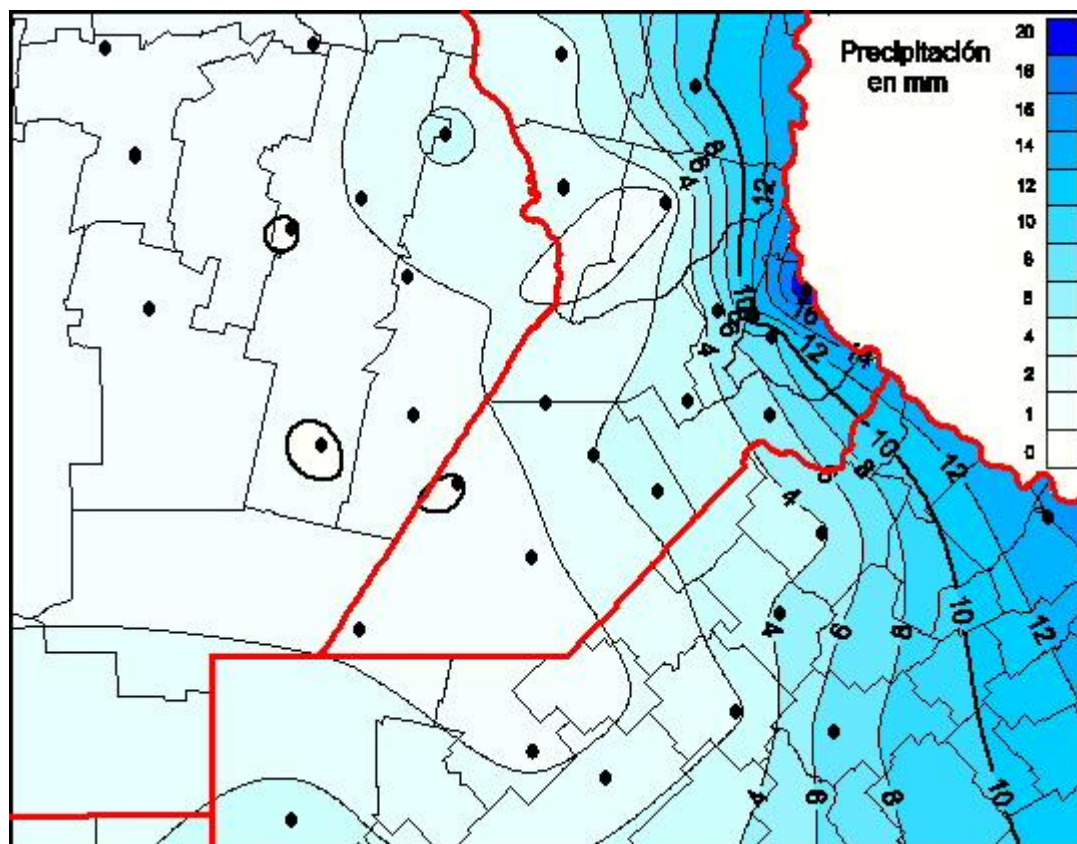

Lluvias

Mapa de precipitación acumulada en las últimas 24 horas.
(Desde las 8:00AM hasta las 8:00AM). Se actualiza a las 10:00hs.