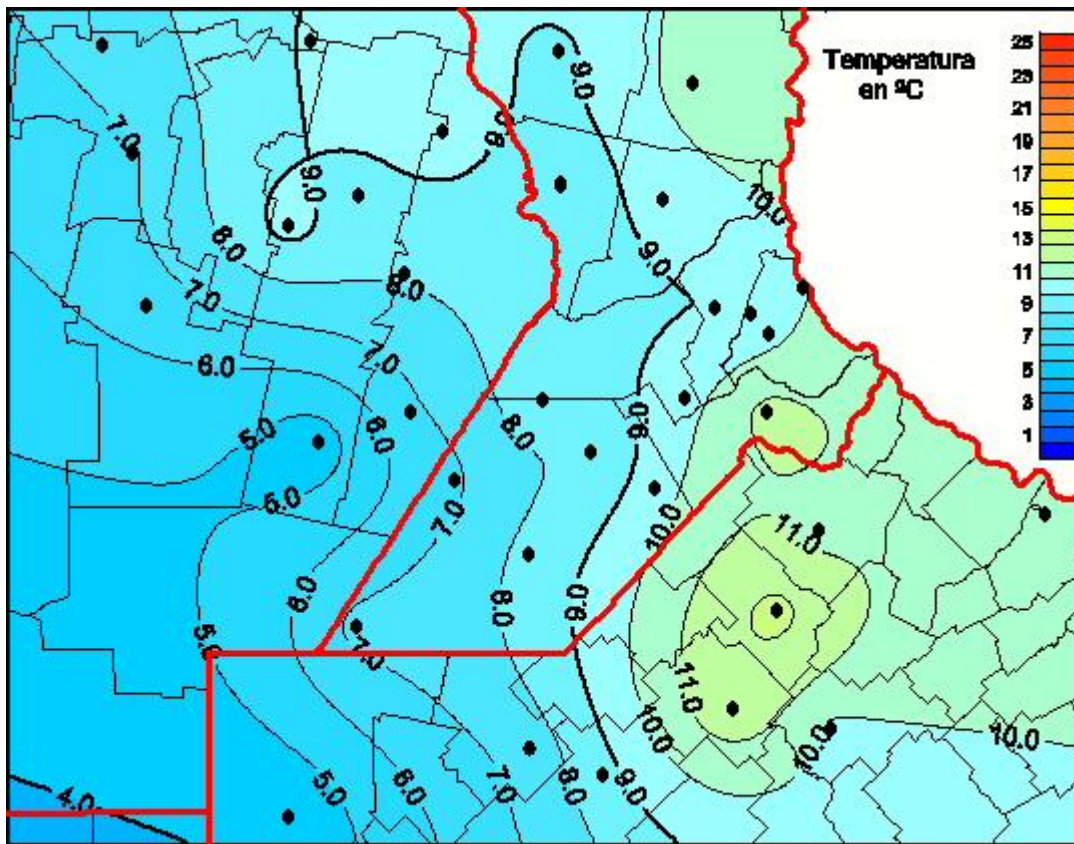

Temperaturas Medias

Mapa de temperaturas medias de las últimas 24 horas.
(Desde las 8:00AM hasta las 8:00AM). Se actualiza a las 10:00hs.