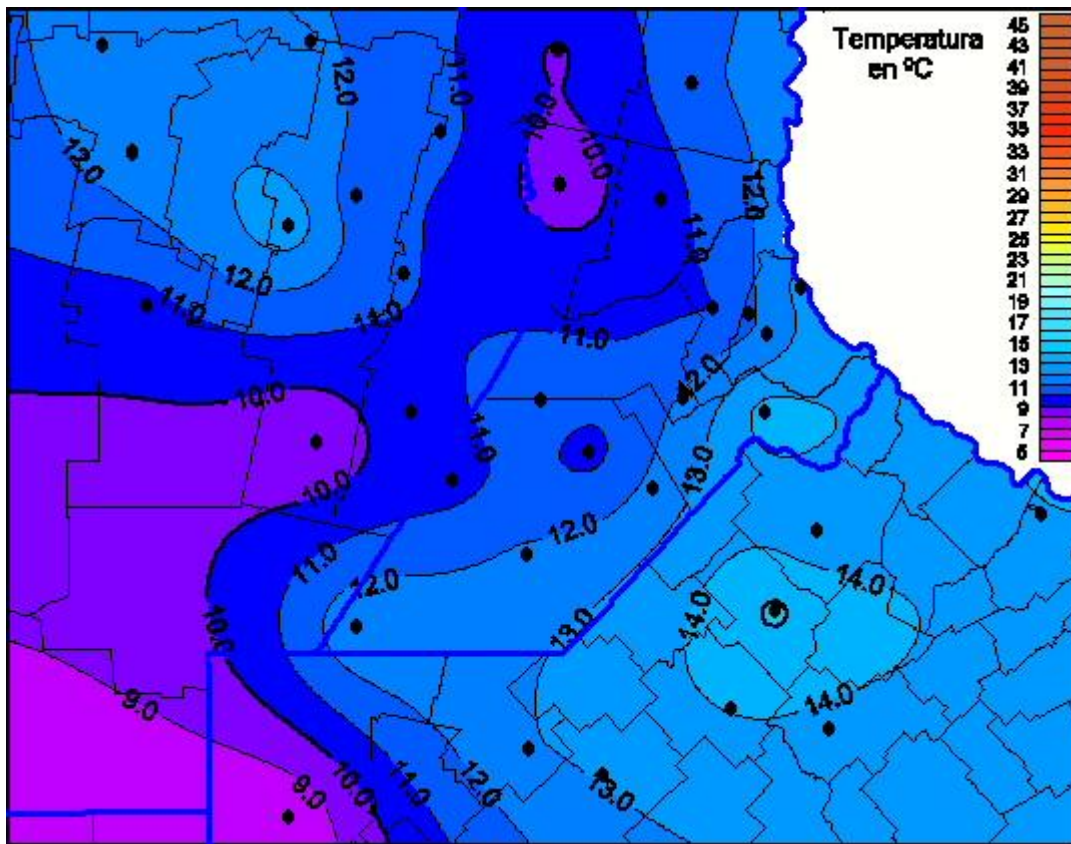

Temperaturas Máximas

Mapa de temperaturas máximas de las últimas 24 horas.
(Desde las 8:00AM hasta las 8:00AM). Se actualiza a las 10:00hs.