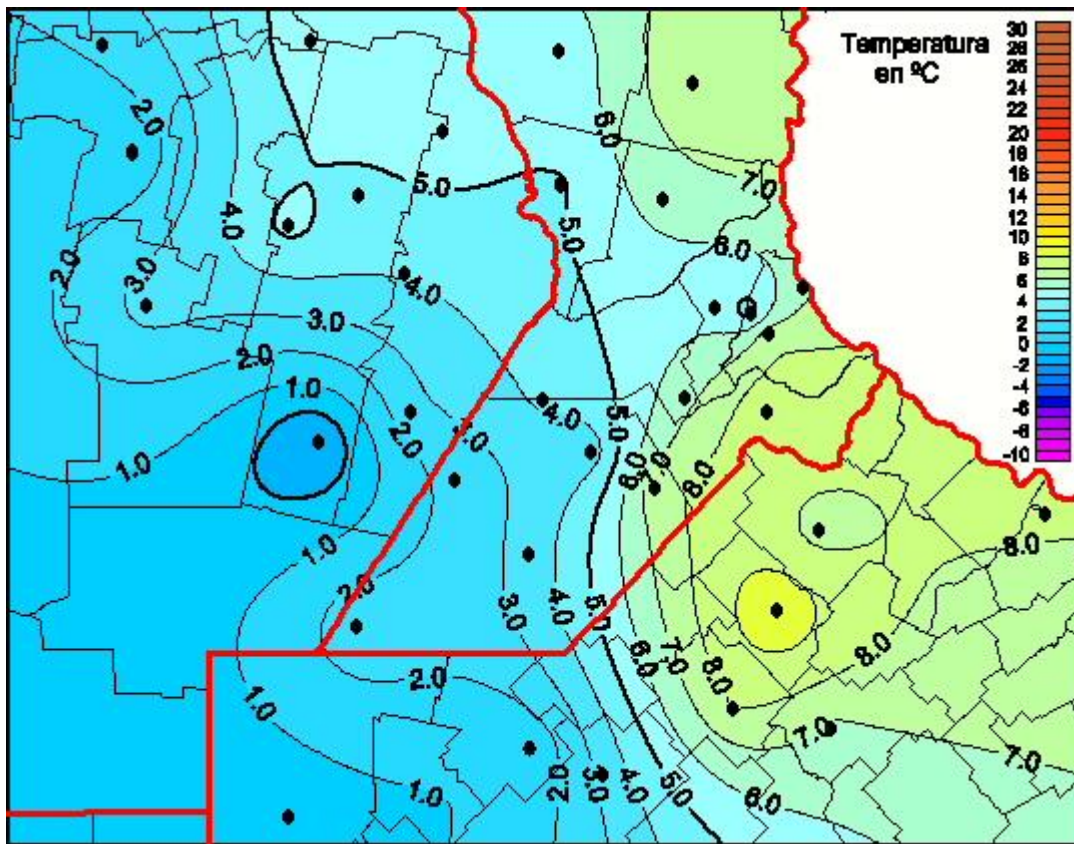

Temperaturas Mínimas

Mapa de temperaturas mínimas de las las últimas 24 horas.
(Desde las 8:00AM hasta las 8:00AM). Se actualiza a las 10:00hs.