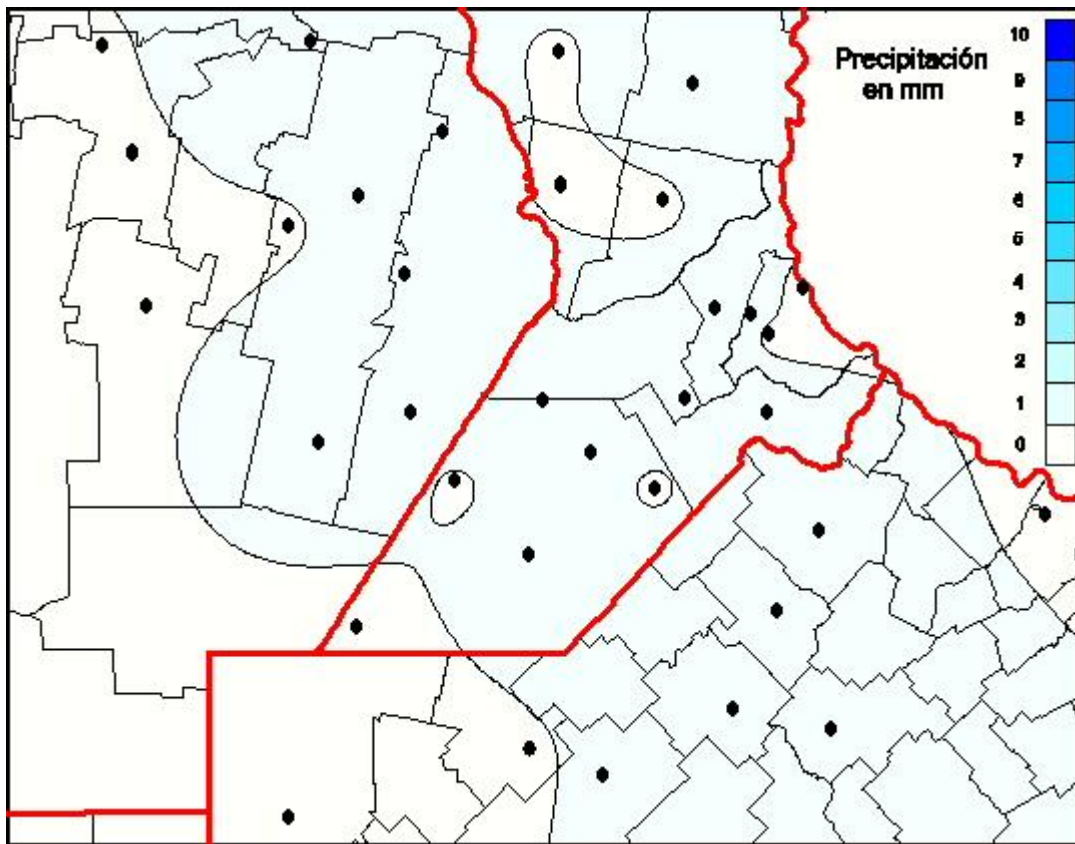

Lluvias

Mapa de precipitación acumulada en las últimas 24 horas.
(Desde las 8:00AM hasta las 8:00AM). Se actualiza a las 10:00hs.