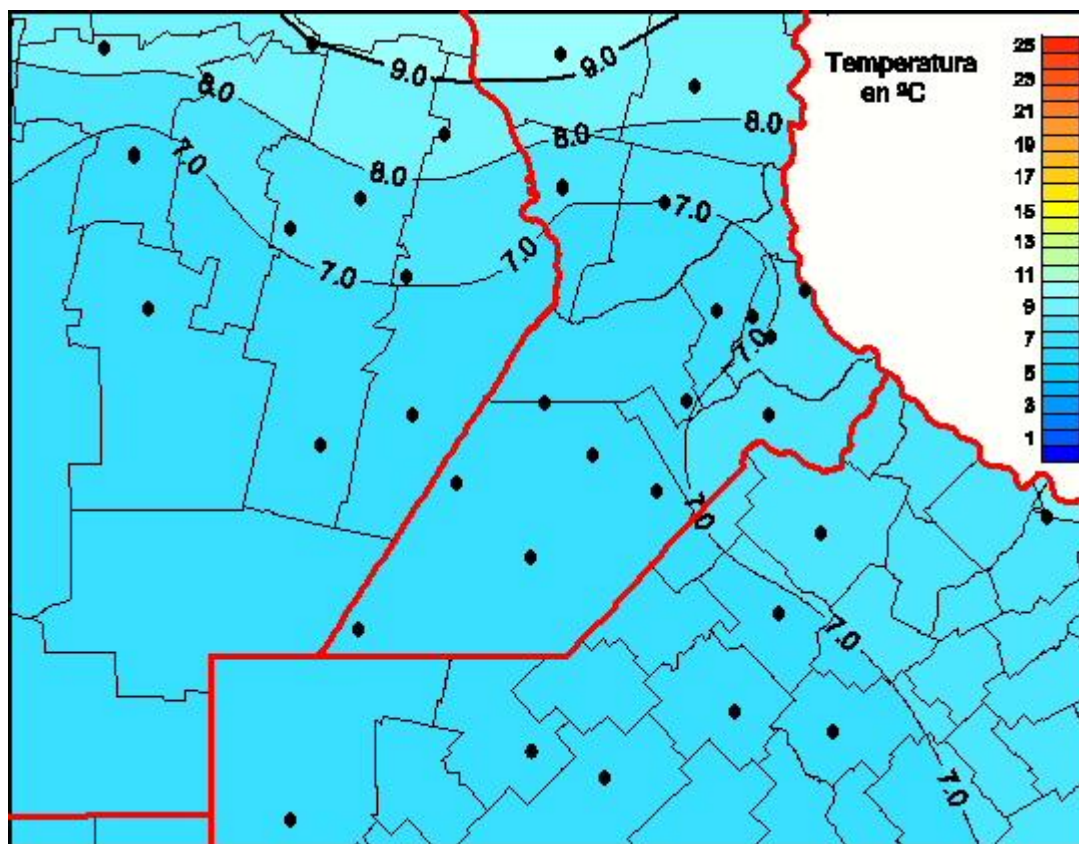

Temperaturas Medias

Mapa de temperaturas medias de las las últimas 24 horas.
(Desde las 8:00AM hasta las 8:00AM). Se actualiza a las 10:00hs.