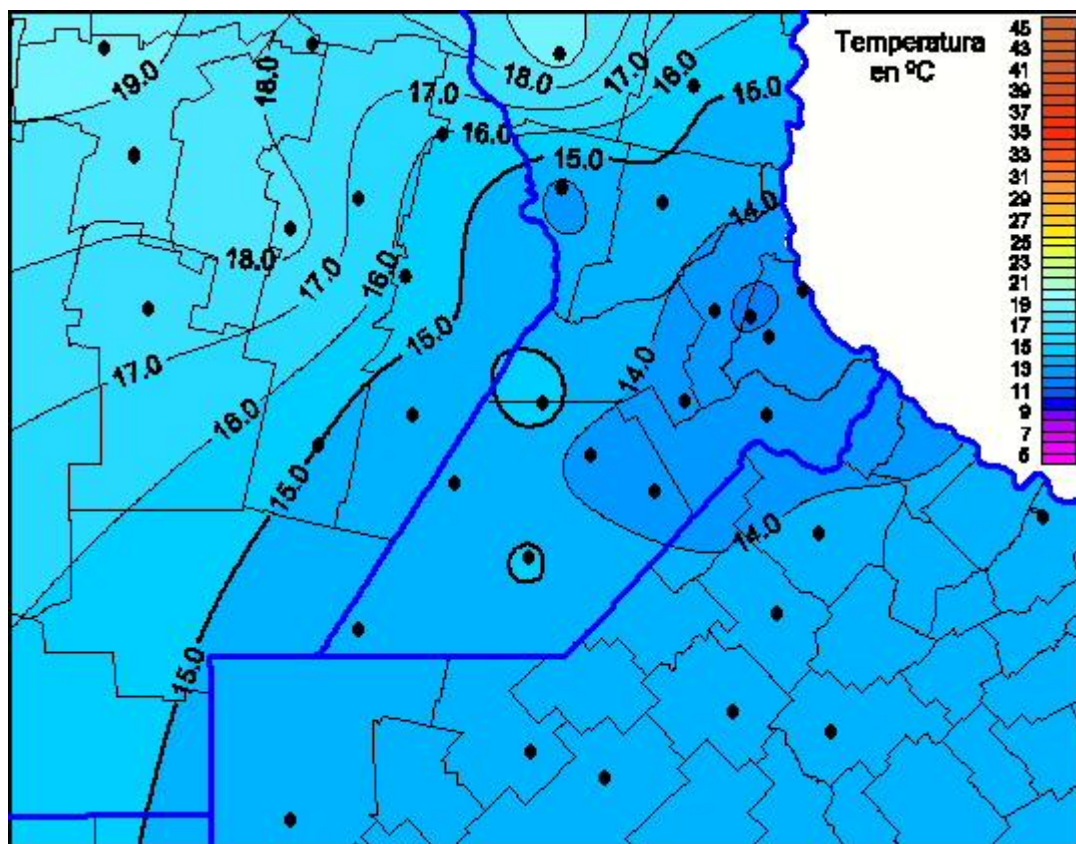

## Temperaturas Máximas

Mapa de temperaturas máximas de las las últimas 24 horas.  
(Desde las 8:00AM hasta las 8:00AM). Se actualiza a las 10:00hs.