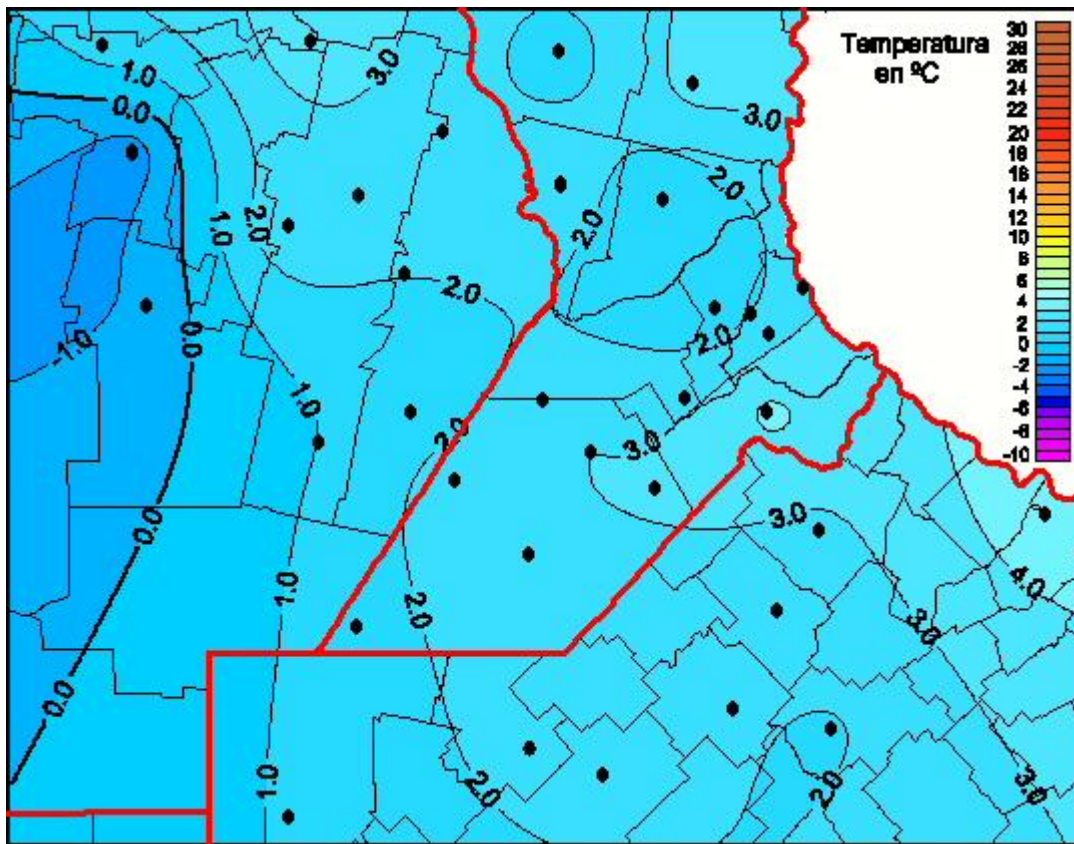

## Temperaturas Mínimas

Mapa de temperaturas mínimas de las las últimas 24 horas.  
(Desde las 8:00AM hasta las 8:00AM). Se actualiza a las 10:00hs.