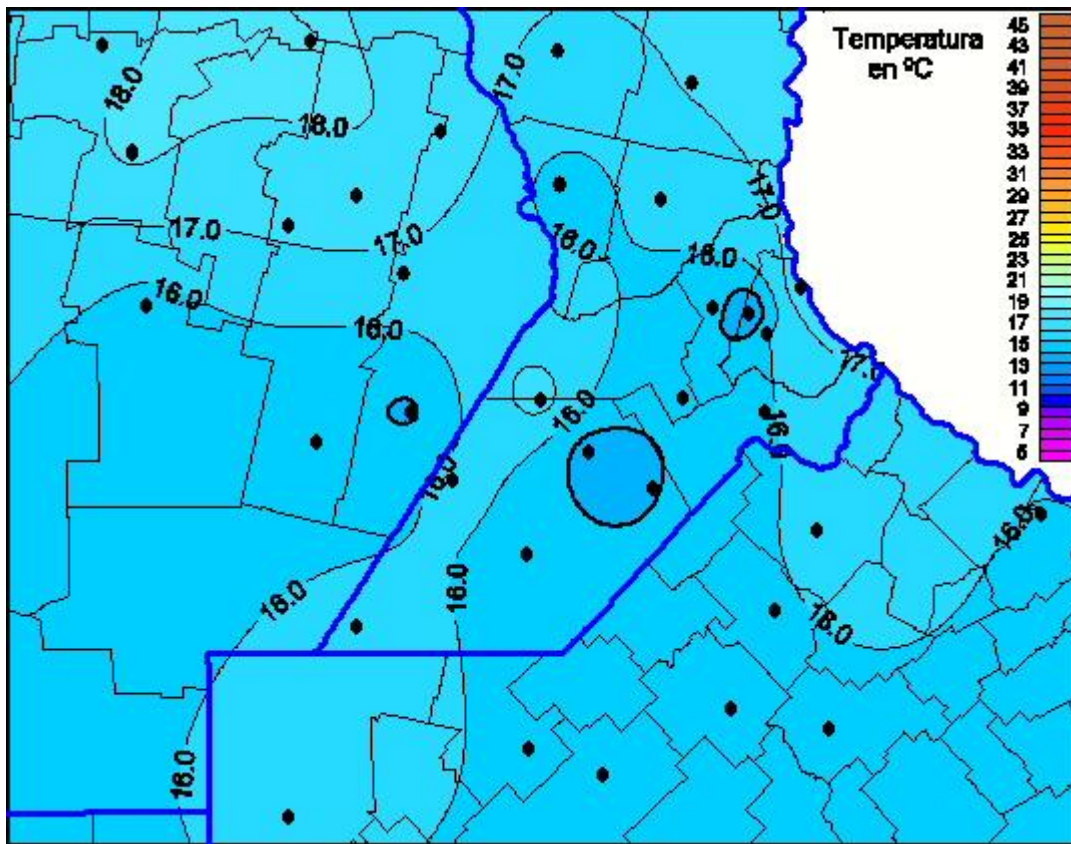

Temperaturas Máximas

Mapa de temperaturas máximas de las últimas 72 horas.
(Desde las 8:00AM hasta las 8:00AM). Se actualiza a las 10:00hs.