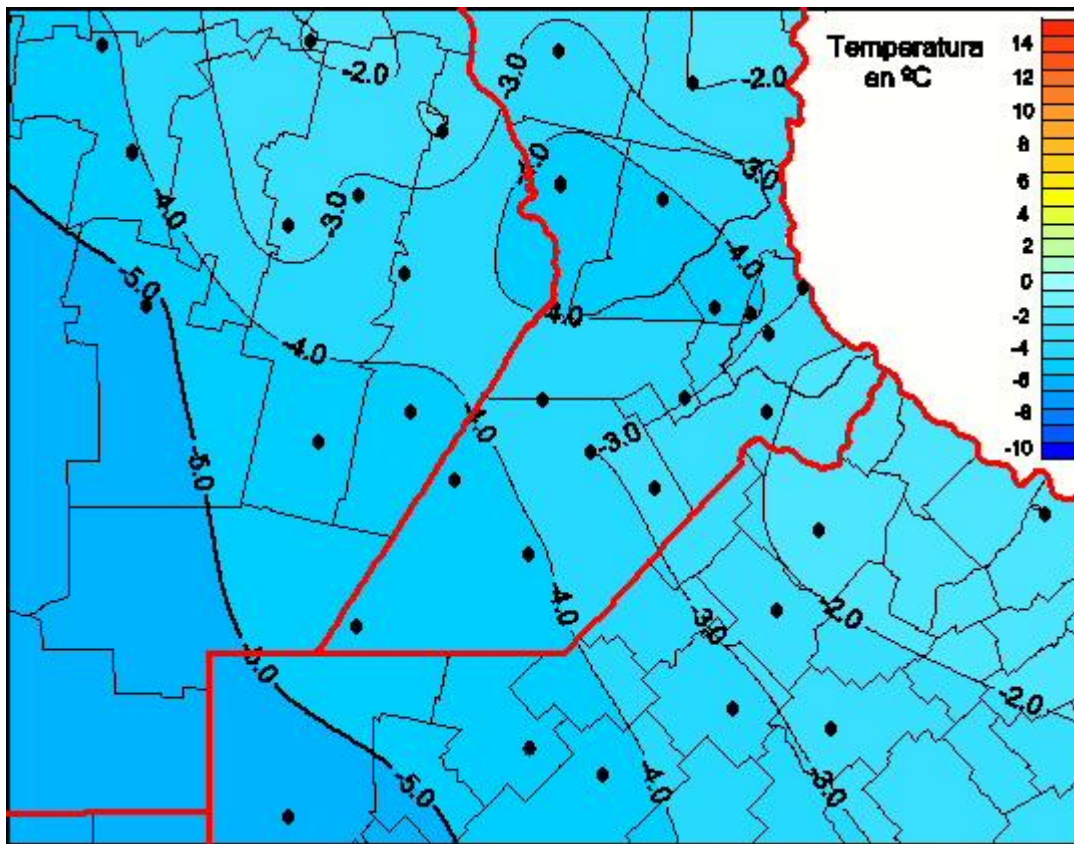

Temperaturas Mínimas

Mapa de temperaturas mínimas de las las últimas 72 horas.
(Desde las 8:00AM hasta las 8:00AM). Se actualiza a las 10:00hs.