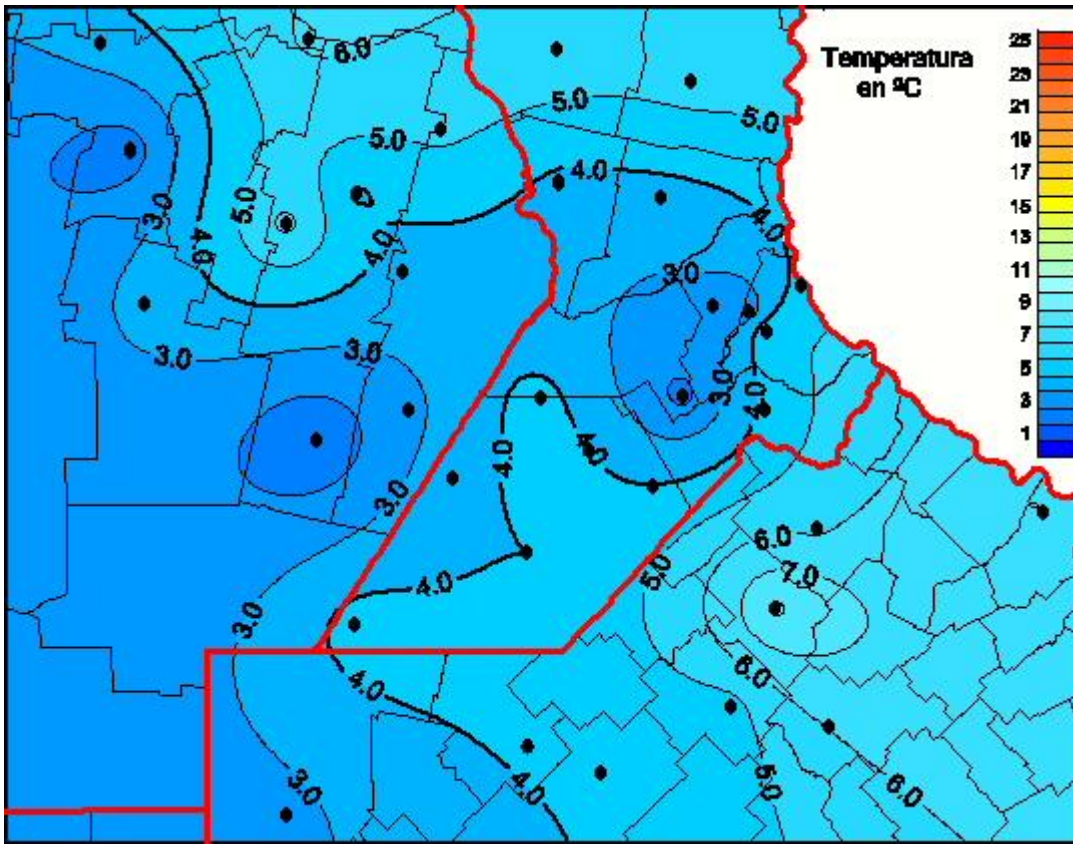

Temperaturas Medias

Mapa de temperaturas medias de las últimas 24 horas.
(Desde las 8:00AM hasta las 8:00AM). Se actualiza a las 10:00hs.