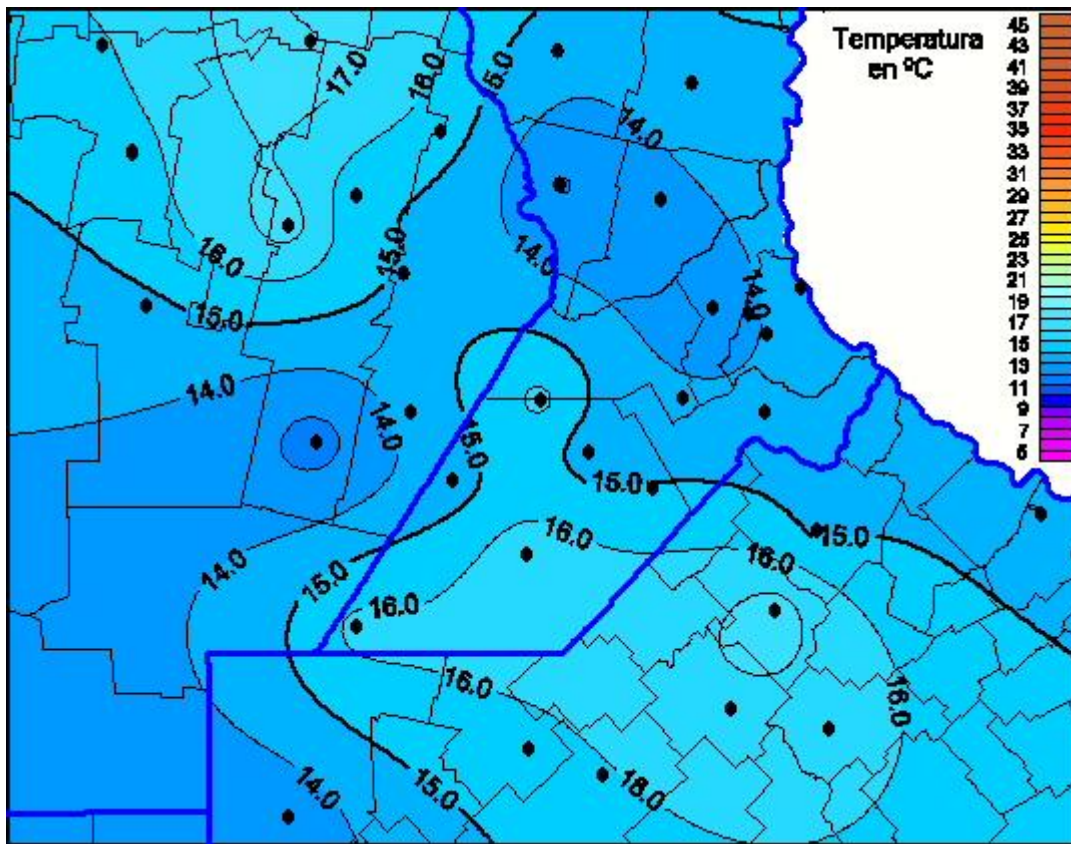

Temperaturas Máximas

Mapa de temperaturas máximas de las últimas 24 horas.
(Desde las 8:00AM hasta las 8:00AM). Se actualiza a las 10:00hs.