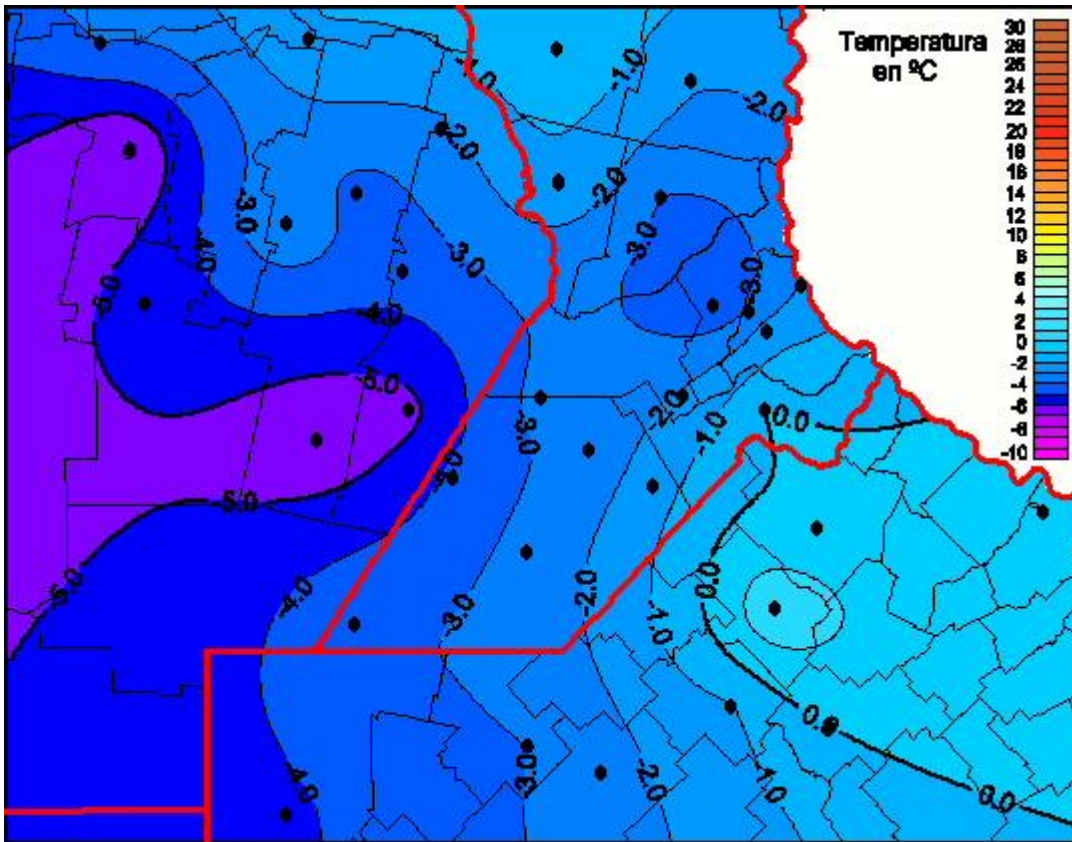

Temperaturas Mínimas

Mapa de temperaturas mínimas de las las últimas 24 horas.
(Desde las 8:00AM hasta las 8:00AM). Se actualiza a las 10:00hs.