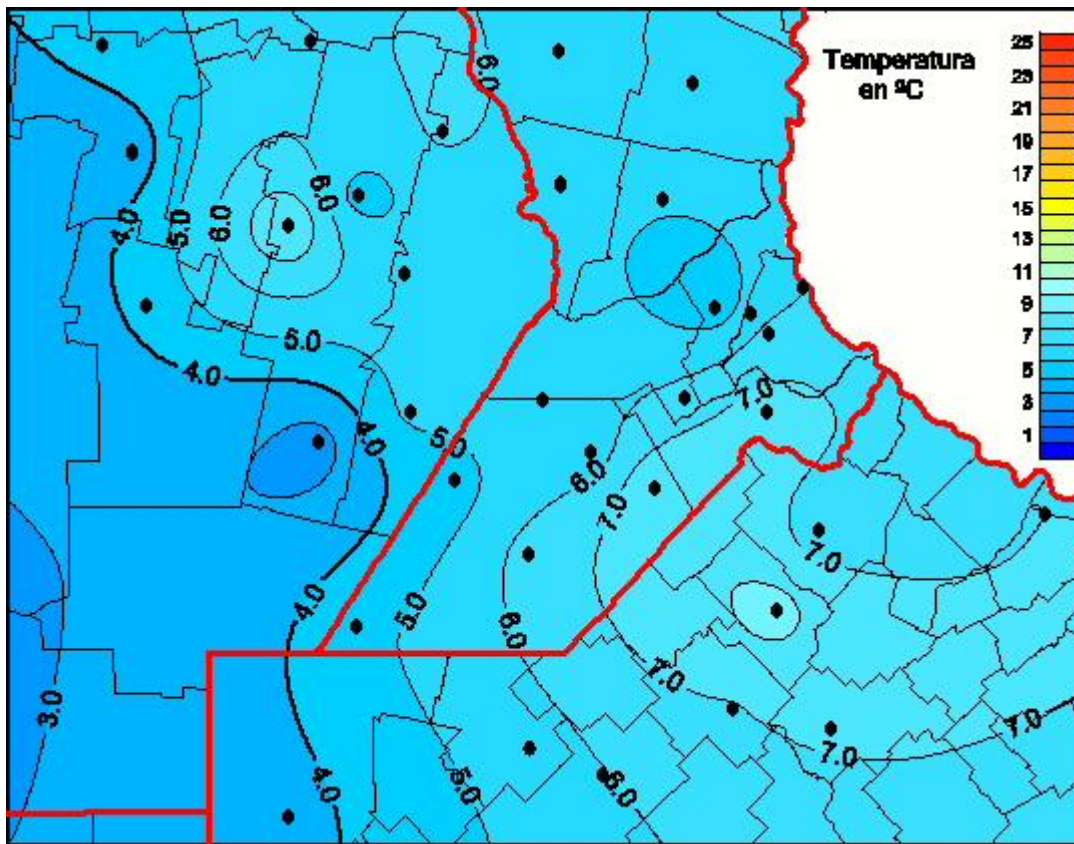

Temperaturas Medias

Mapa de temperaturas medias de las las últimas 24 horas.
(Desde las 8:00AM hasta las 8:00AM). Se actualiza a las 10:00hs.