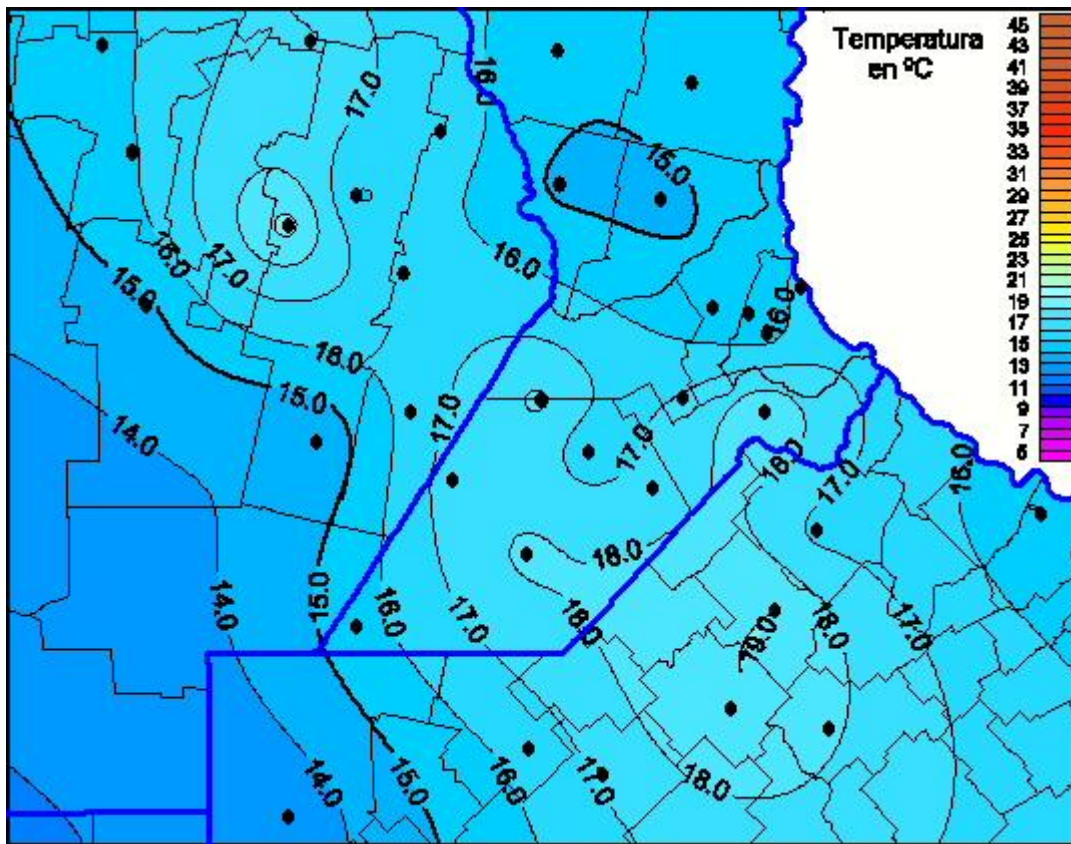

# Temperaturas Máximas

Mapa de temperaturas máximas de las últimas 24 horas.  
(Desde las 8:00AM hasta las 8:00AM). Se actualiza a las 10:00hs.