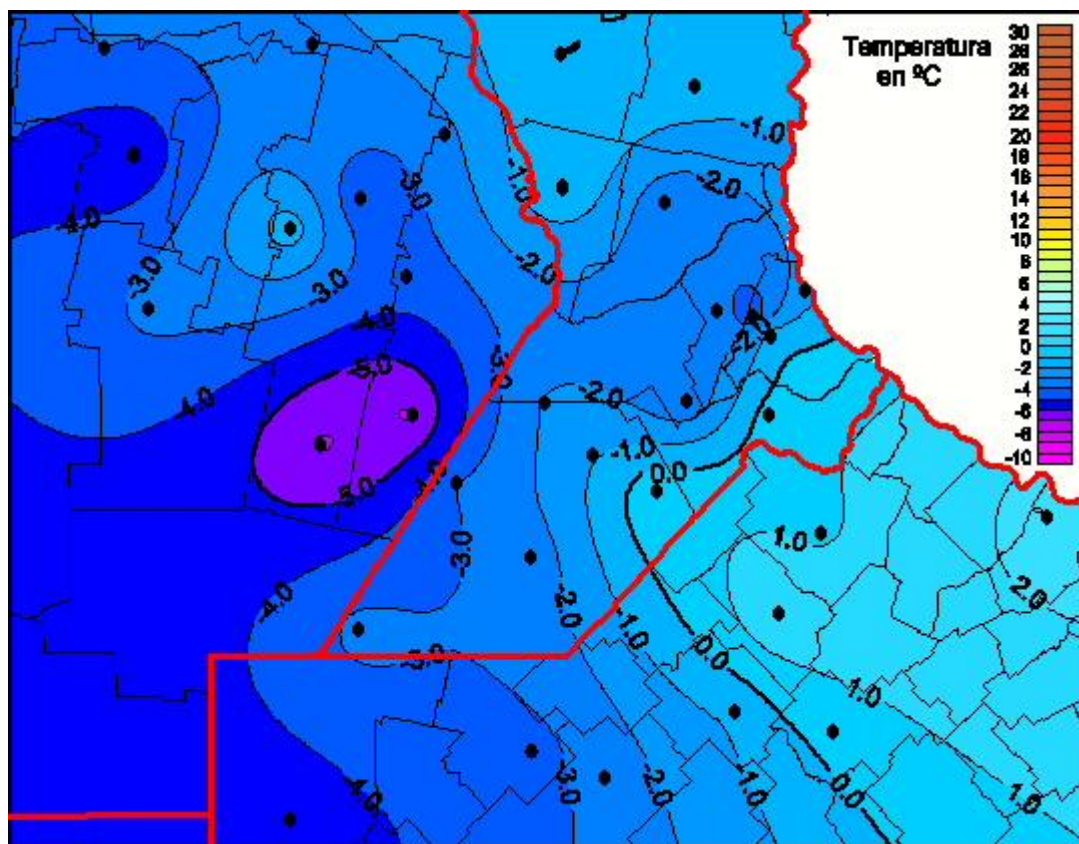

Temperaturas Mínimas

Mapa de temperaturas mínimas de las las últimas 24 horas.
(Desde las 8:00AM hasta las 8:00AM). Se actualiza a las 10:00hs.