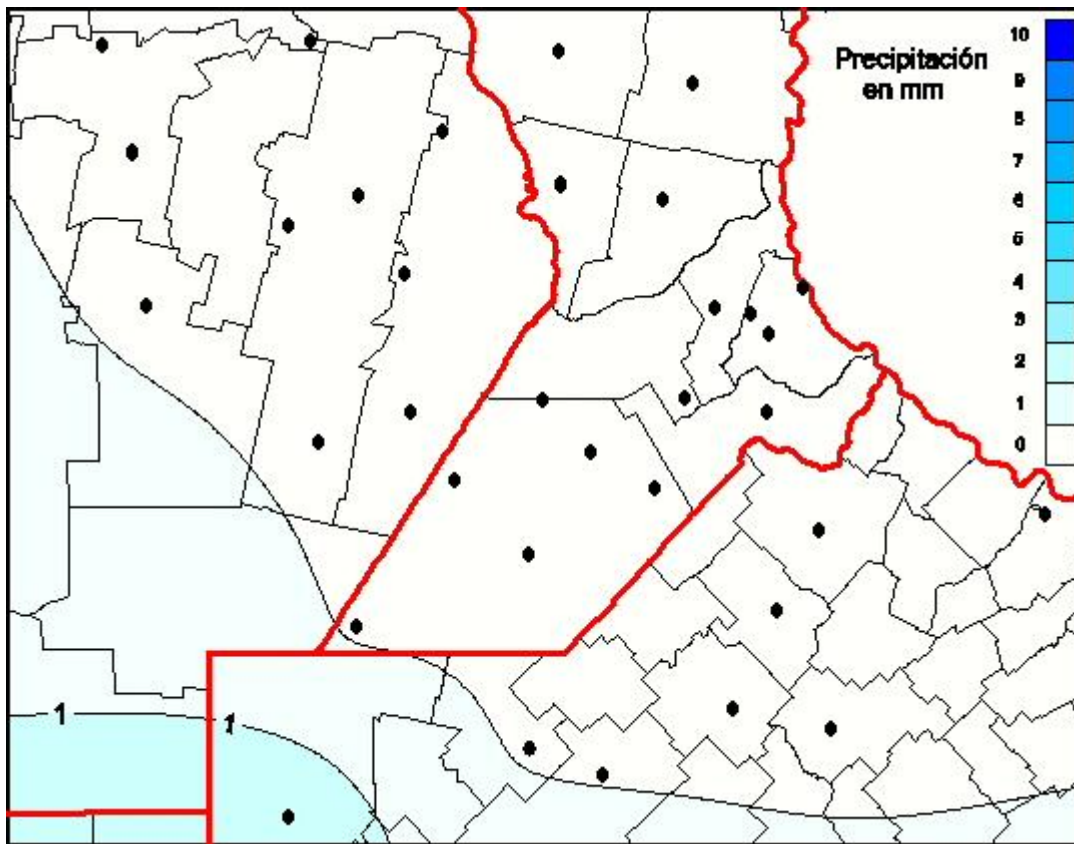

Lluvias

Mapa de precipitación acumulada en las últimas 24 horas.
(Desde las 8:00AM hasta las 8:00AM). Se actualiza a las 10:00hs.