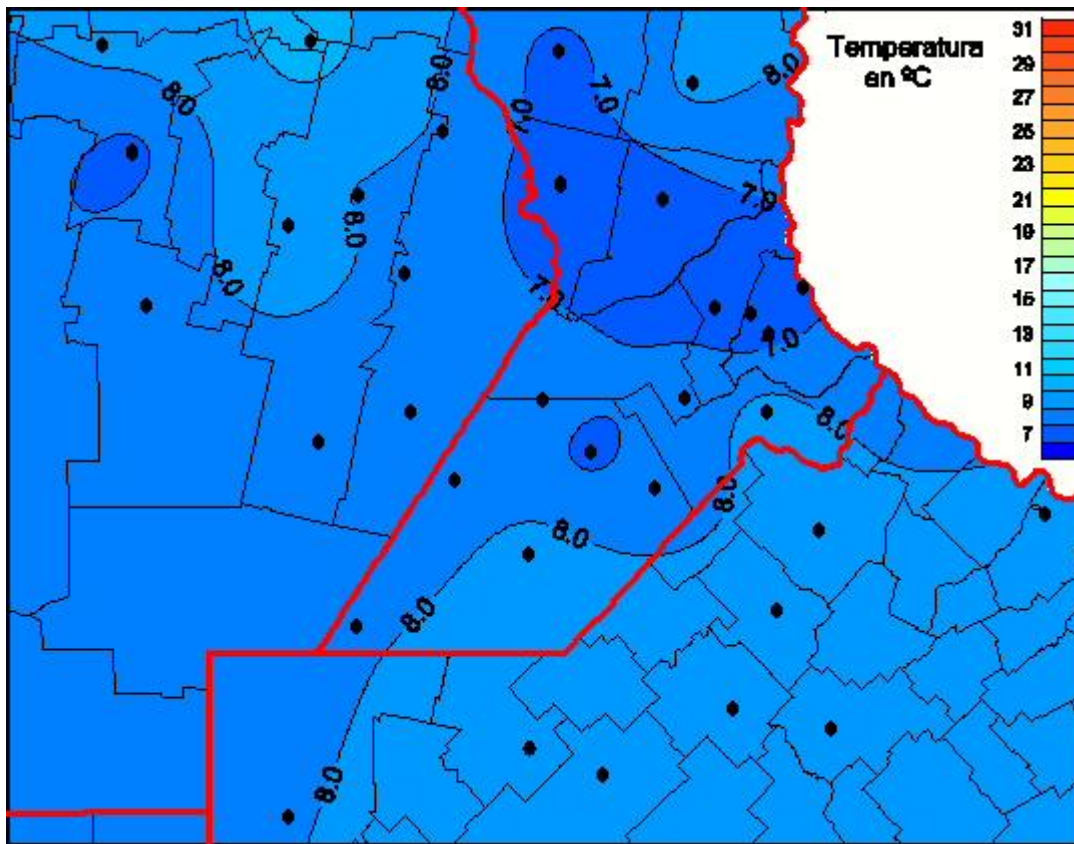

Temperaturas Medias

Mapa de temperaturas medias de las últimas 24 horas.
(Desde las 8:00AM hasta las 8:00AM). Se actualiza a las 10:00hs.