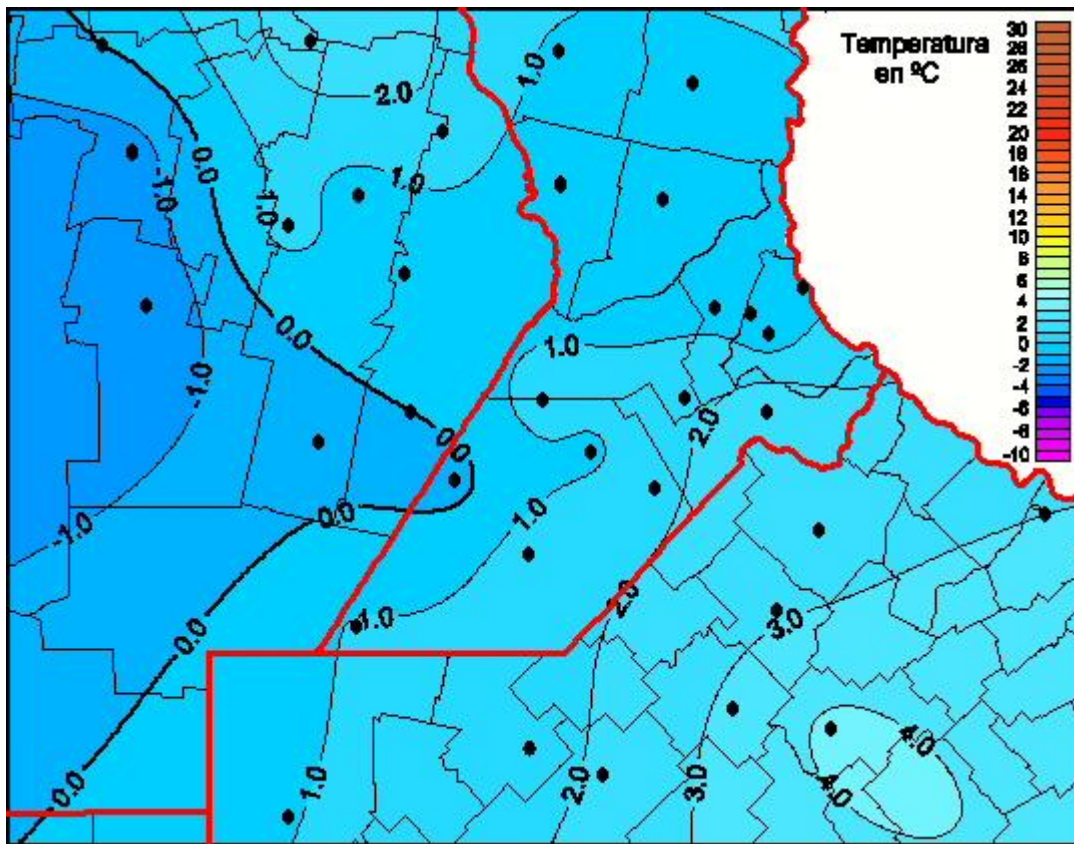

Temperaturas Mínimas

Mapa de temperaturas mínimas de las las últimas 24 horas.
(Desde las 8:00AM hasta las 8:00AM). Se actualiza a las 10:00hs.