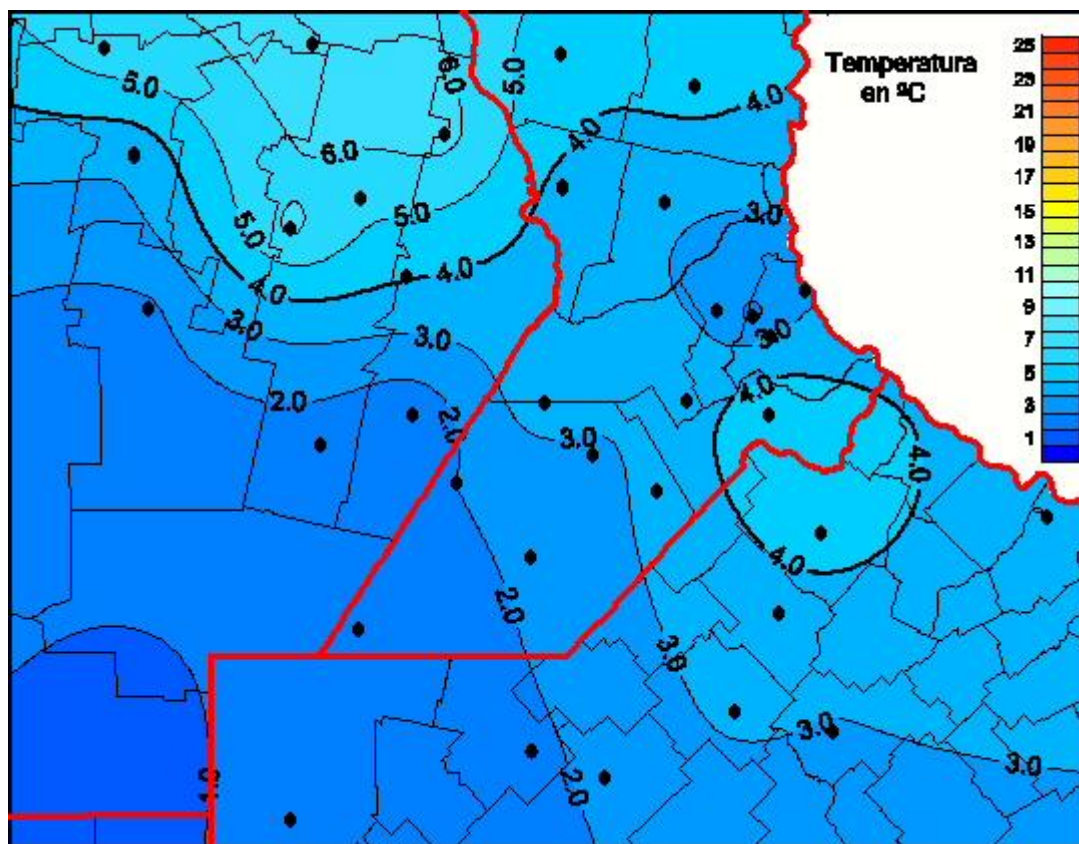

Temperaturas Medias

Mapa de temperaturas medias de las las últimas 24 horas.
(Desde las 8:00AM hasta las 8:00AM). Se actualiza a las 10:00hs.