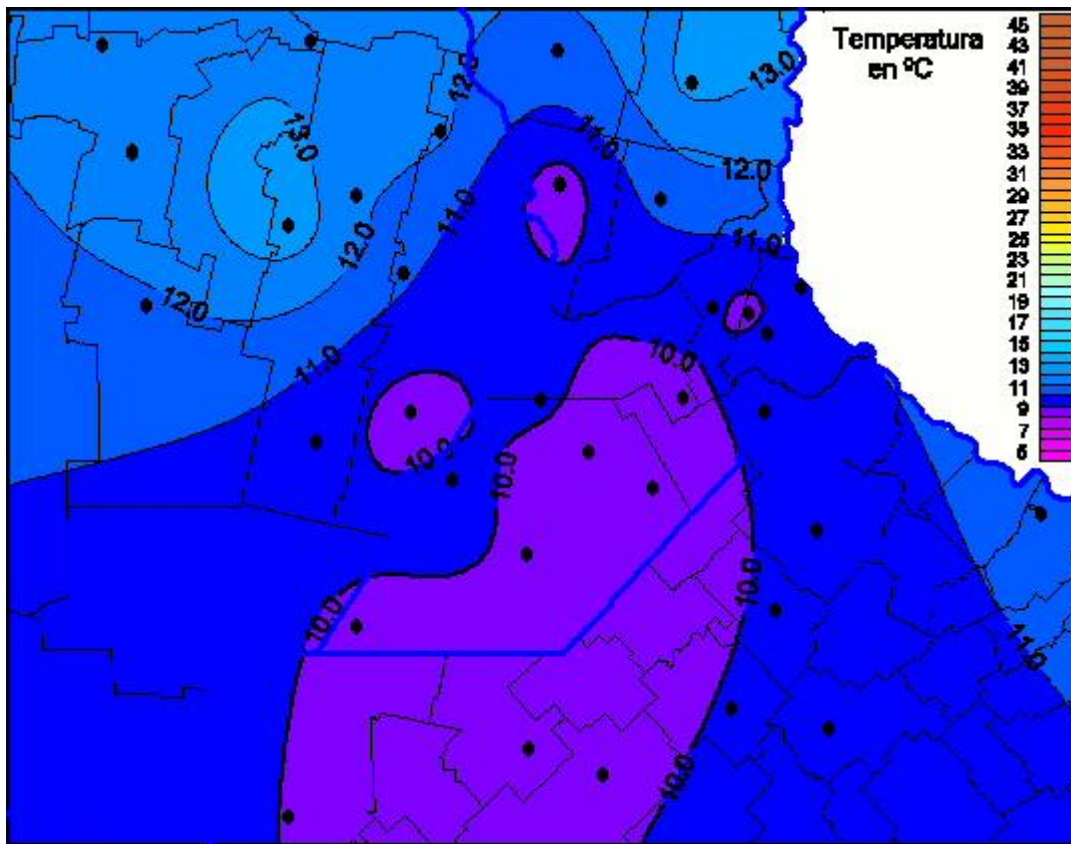

Temperaturas Máximas

Mapa de temperaturas máximas de las últimas 24 horas.
(Desde las 8:00AM hasta las 8:00AM). Se actualiza a las 10:00hs.