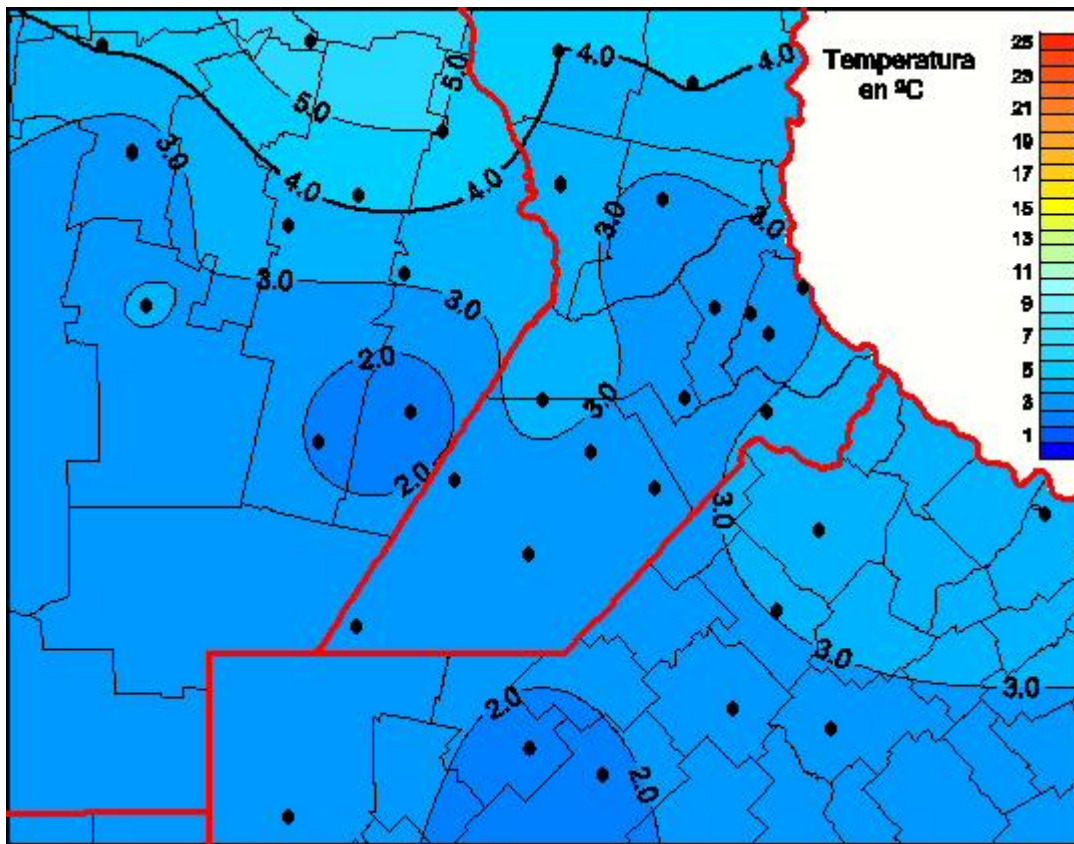

Temperaturas Medias

Mapa de temperaturas medias de las las últimas 72 horas.
(Desde las 8:00AM hasta las 8:00AM). Se actualiza a las 10:00hs.