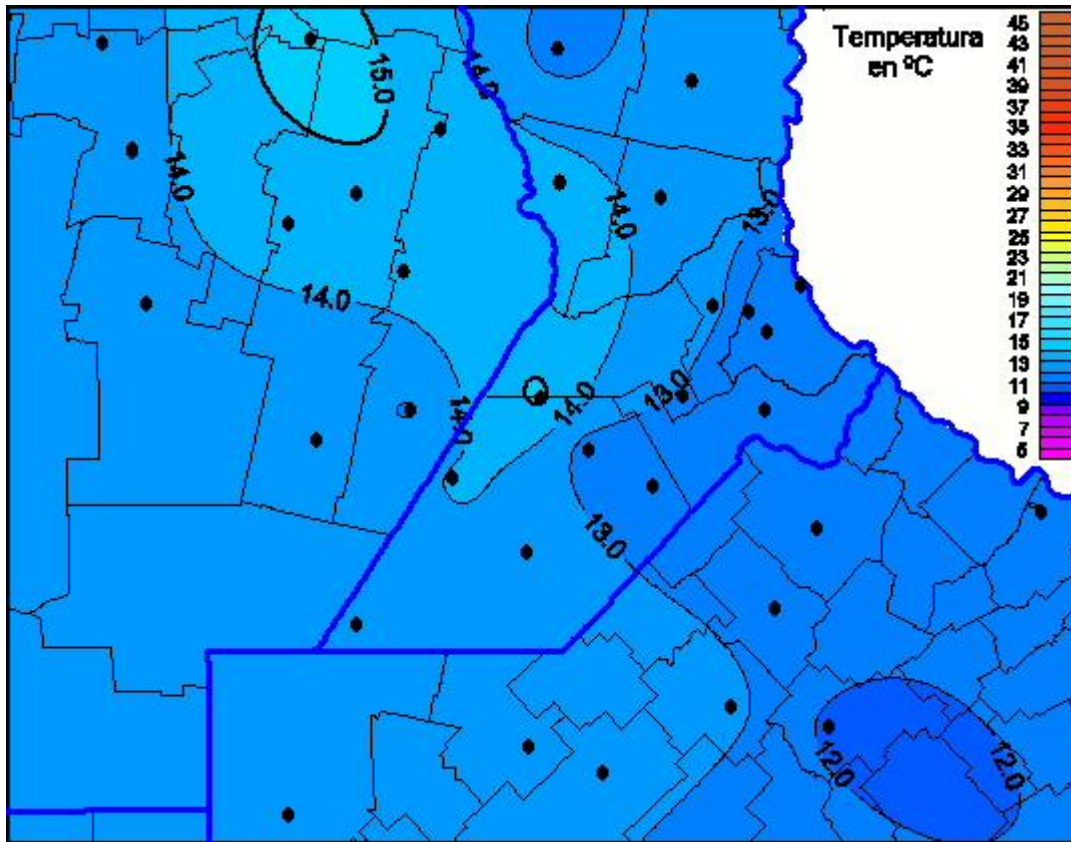

## Temperaturas Máximas

Mapa de temperaturas máximas de las últimas 72 horas.  
(Desde las 8:00AM hasta las 8:00AM). Se actualiza a las 10:00hs.